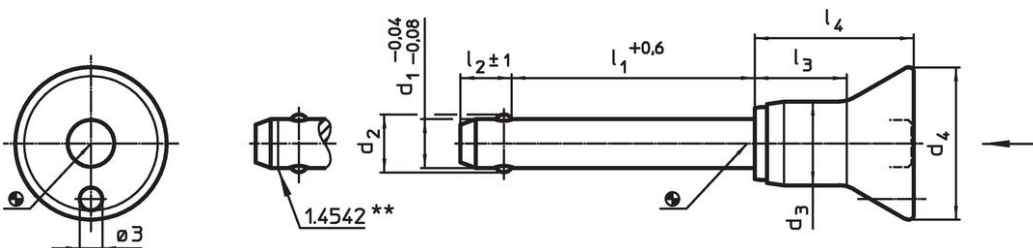

- Roestvast staal

Werking

De kogels worden ontgrendeld door op de knop te drukken.

Kenmerken

Types van RVS 1.4542 met markering onder de kogels.

Meer informatie

Opmerkingen

Speciale uitvoeringen op aanvraag.

Tekening

** uitvoering RVS 1.4542 met markering.

Bestelinformatie

Afmetingen							Boring	Temperatuur	Afschuifsterkte	Artikelnr.		
d ₁	l ₁	d ₂	d ₃	d ₄	l ₂	l ₃	H11	max.	dubbelzijdig			
-0,04 -0,08	+0,6				±1		[mm]	[°C]	min.	[kN]		
[mm]												
Roestvast staal												
5	10	5,5	10,3	20	6	11,6	21	5	250	18	14	22340.1012