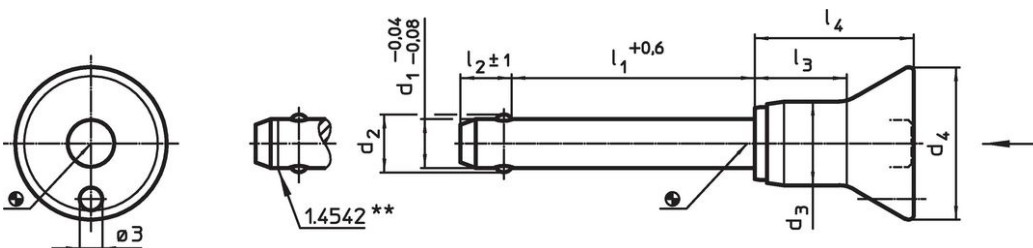

- Roestvast staal

Werking

De kogels worden ontgrendeld door op de knop te drukken.

Kenmerken

Types van RVS 1.4542 met markering onder de kogels.

Meer informatie

Opmerkingen

Speciale uitvoeringen op aanvraag.

Tekening

** uitvoering RVS 1.4542 met markering.

Bestelinformatie

Afmetingen							Boring	Temperatuur	Afschuifsterkte	Artikelnr.		
d ₁	l ₁	d ₂	d ₃	d ₄	l ₂	l ₃	H11	max.	dubbelsnedig ¹⁾			
-0,04	+0,6				±1				min.			
-0,08												
[mm]							[mm]	[°C]	[g]	[kN]		
Roestvast staal												
5	60	5,5	10,3	20	6	11,6	21	5	250	25	14	22340.1009