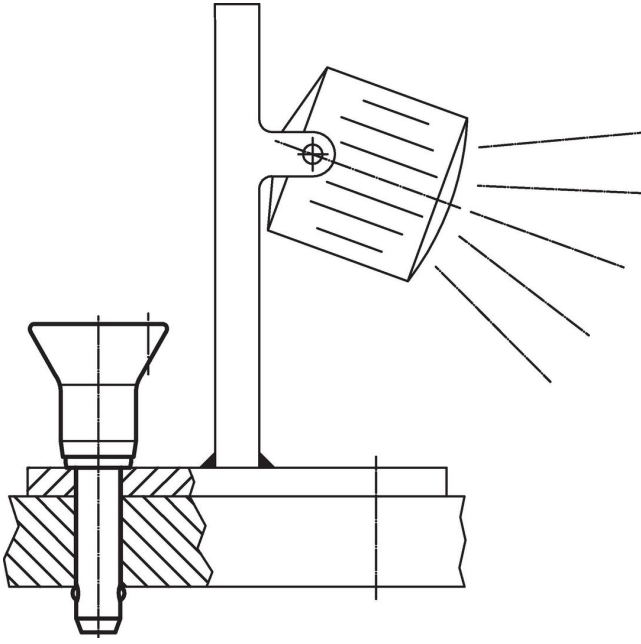

Toepassingsvoorbeeld

Voldoet

Conform RoHS

Voldoet aan Richtlijn 2011/65/EU en richtlijn 2015/863

Bevat geen SVHC stoffen

Bevat geen SVHC-stoffen met meer dan 0,1% w/w - SVHC-lijst per 23.01.2024.

Bevat geen propositie 65 stoffen

Geen propositie 65 stoffen inbegrepen

<https://www.P65Warnings.ca.gov/>

Vrij van conflictmineralen

Dit product bevat geen stoffen die worden aangeduid als "conflictmineralen" zoals tantaal, tin, goud of wolfram uit de Democratische Republiek Congo of aangrenzende landen."