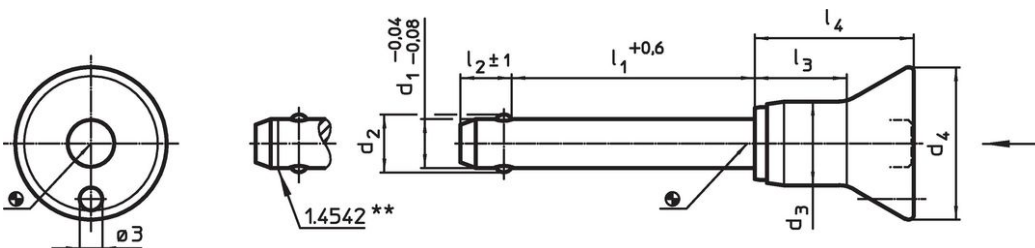

- Roestvast staal

Werking

De kogels worden ontgrendeld door op de knop te drukken.

Kenmerken

Types van RVS 1.4542 met markering onder de kogels.

Meer informatie

Opmerkingen

Speciale uitvoeringen op aanvraag.

Tekening

** uitvoering RVS 1.4542 met markering.

Bestelinformatie

Afmetingen							Boring	🌡️	🏗️	Afschuifsterkte	Artikelnr.	
d ₁	l ₁	d ₂	d ₃	d ₄	l ₂	l ₃	H11	max.	🏗️	dubbelsnedig ¹⁾		
-0,04	+0,6				±1		[mm]	[°C]	[g]	min.	[kN]	
-0,08			[mm]				[mm]					
Roestvast staal												
5	50	5,5	10,3	20	6	11,6	21	5	250	24	14	22340.1008