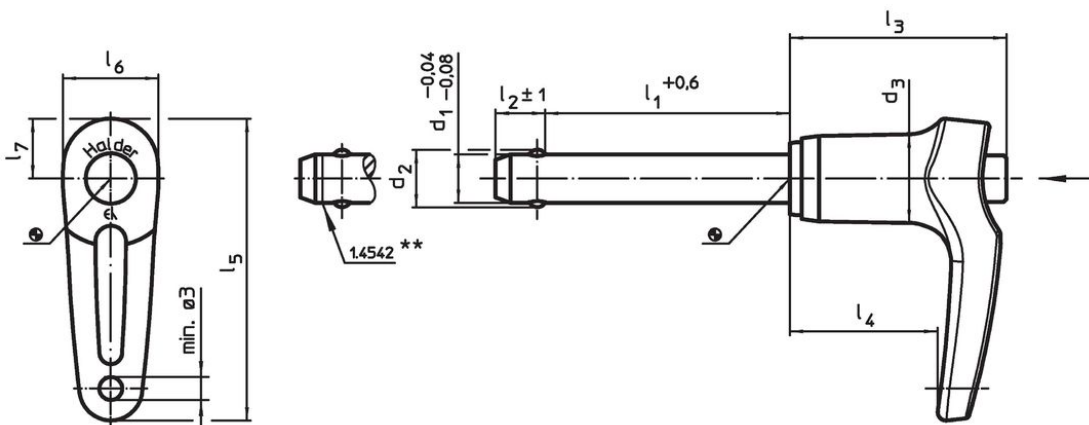

- Dit product is ook verkrijgbaar in INCH afmetingen.

accessoires

Kan makkelijk bevestigd worden met bevestigingskabel EH 22400.

Overige producten

- Opnamebussen, voor kogelinsteekstiften en insteekstiften
- Opnamebussen, met flens, voor kogelinsteekstiften en insteekstiften
- Bevestigingskabels
- Positioneringsbussen, met kraag, DIN 172 A
- Positioneringsbussen, zonder kraag, DIN 179 A
- Kogelinsteekstiften met L-hendel, enkelwerkend - voldoen aan NAS / MS17986

Tekening

** uitvoering RVS 1.4542 met markering.

Bestelinformatie

Afmetingen										Boring H11	min. max.		Afschuifsterkte dubbelsnedig ¹⁾ min.	Artikelnr.	
d ₁	l ₁	d ₂	d ₃	l ₂	l ₃	l ₄	l ₅	l ₆	l ₇	[mm]	[mm]	[°C]	[g]	[kN]	
-0,04 -0,08	+0,6	12	14,7	±1	35,8	24,4	49,7	15,8	9,9		10	-30 150	44	60	22340.0144
Roestvast staal															