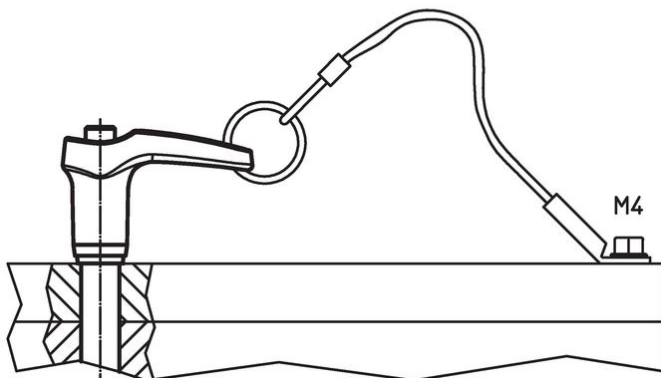

Bestelinformatie

Afmetingen											Boring H11 [mm]	 min. max. [°C]		 Afschuifsterkte dubbelsnedig¹⁾ min. [g] [kN]	Artikelnr.	
d₁	l₁	d₂	d₃	l₂ ±1	l₃	l₄	l₅	l₆	l₇	[mm]						
-0,04 -0,08	+0,6										6	-30	150	24	21	22340.0125

Roestvast staal

¹⁾ Afschuifbelasting vergelijkbaar met DIN 50141

Toepassingsvoorbeeld