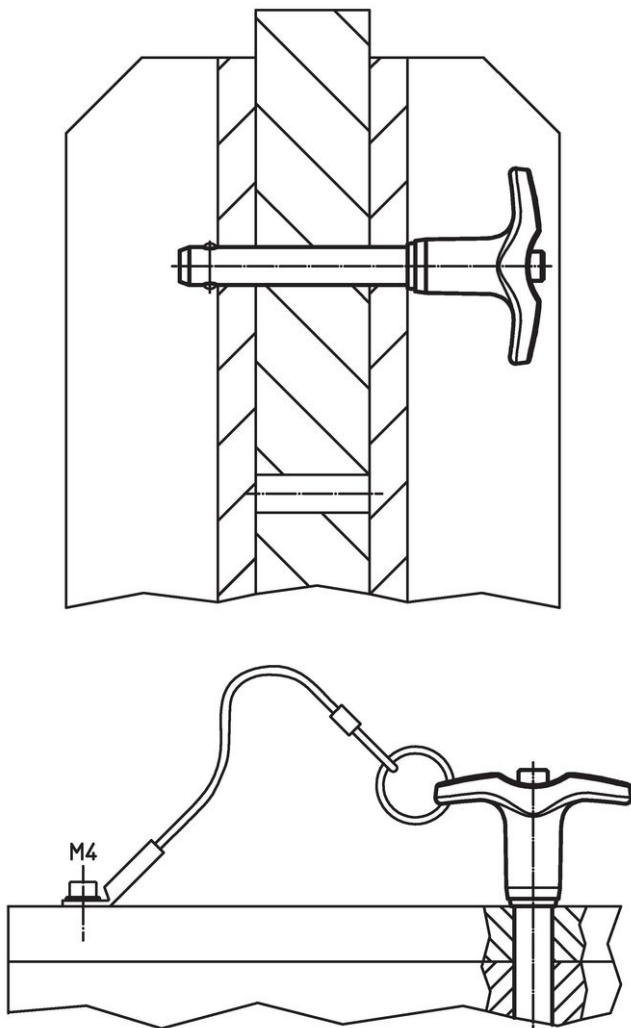

Bestelinformatie

Afmetingen										Boring H11 [mm]	 min. max. [°C]		 Afschuifsterkte dubbelsnedig¹⁾ min. [g] [kN]	 ArtikeInr.	
d₁	l₁	d₂	d₃	l₂	l₃	l₄	l₅	l₆	[mm]						
-0,04 -0,08	+0,6			±1						5	-30	150	22	14	22340.0016

¹⁾ Afschuifbelasting vergelijkbaar met DIN 50141

Toepassingsvoorbeeld

Voldoet

Conform RoHS

Voldoet aan Richtlijn 2011/65/EU en richtlijn 2015/863

Bevat geen SVHC stoffen

Bevat geen SVHC-stoffen met meer dan 0,1% w/w - SVHC-lijst per 27.06.2024.

Bevat geen propositie 65 stoffen

Geen propositie 65 stoffen inbegrepen
<https://www.P65Warnings.ca.gov/>

Vrij van conflictmineralen

Dit product bevat geen stoffen die worden aangeduid als "conflictmineralen" zoals tantaal, tin, goud of wolfram uit de Democratische Republiek Congo of aangrenzende landen."