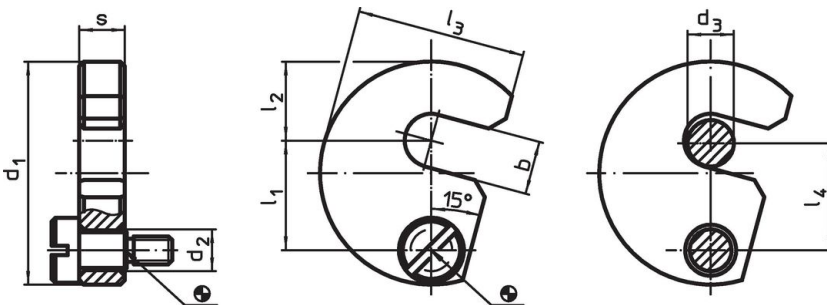

Zwenschijven • DIN 6371 met platkopschroef DIN 923
22280.0030

Productbeschrijving

Materiaal

Schroef met platte kop

- staal, gezwart, kwaliteit 5.8

Zwenschijf

- temperstaal, veredeld, gezwart

Montage

De C-sluitringen kunnen aan beide zijden worden geïnstalleerd met behulp van de meegeleverde bout. U kunt met de klok mee of tegen de klok in draaien.

Tekening

Bestelinformatie

Nominale maat d_3 [mm]	b	d_1	d_2	Afmetingen [mm]					s -0,2	geschikte schroef [mm]	 [g]	Artikelnr.
				l_1	l_2	l_3	l_4					
30	32	97	11	49	39	73	48	15,8	M8 x 16	584	22280.0030	