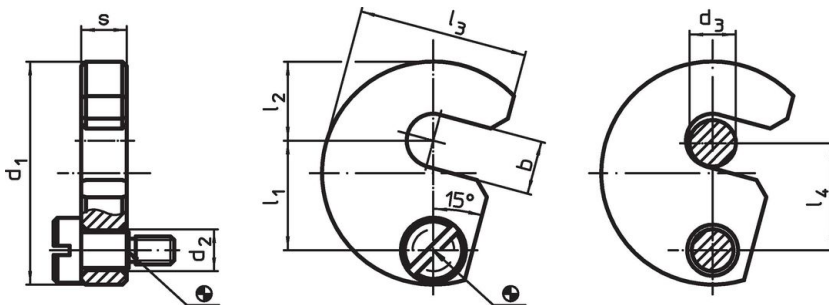

Zwenschijven · DIN 6371 met platkopschroef DIN 923  
22280.0024

Productbeschrijving

Materiaal

Schroef met platte kop

- staal, gezwart, kwaliteit 5.8

Zwenschijf

- temperstaal, veredeld, gezwart

Montage

De C-sluitringen kunnen aan beide zijden worden geïnstalleerd met behulp van de meegeleverde bout. U kunt met de klok mee of tegen de klok in draaien.

Tekening

Bestelinformatie

Nominale maat $d_3$ [mm]	b	$d_1$	$d_2$	Afmetingen					s -0,2	geschikte schroef [mm]	[g]	Artikelnr.
				$l_1$	$l_2$	$l_3$	$l_4$	[mm]				
24	25,5	82	11	40,6	32	62	40	15,8	M8 x 16	430	22280.0024	