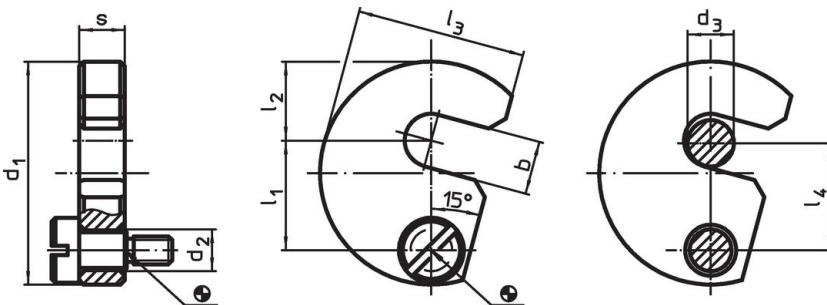

Zwenkschijven · DIN 6371 met platkopschroef DIN 923
22280.0020

Productbeschrijving

Materiaal

Schroef met platte kop

- staal, gezwart, kwaliteit 5.8

Zwenkschijf

- temperstaal, veredeld, gezwart

Montage

De C-sluitringen kunnen aan beide zijden worden geïnstalleerd met behulp van de meegeleverde bout. U kunt met de klok mee of tegen de klok in draaien.

Tekening

Bestelinformatie

Nominale maat d ₃ [mm]	b	d ₁	d ₂	Afmetingen [mm]					s -0,2	geschikte schroef [mm]	[g]	Artikelnr.
				l ₁	l ₂	l ₃	l ₄					
20	21,5	74	11	36,6	28	55	36	11,8	M8 x 12	265	22280.0020	