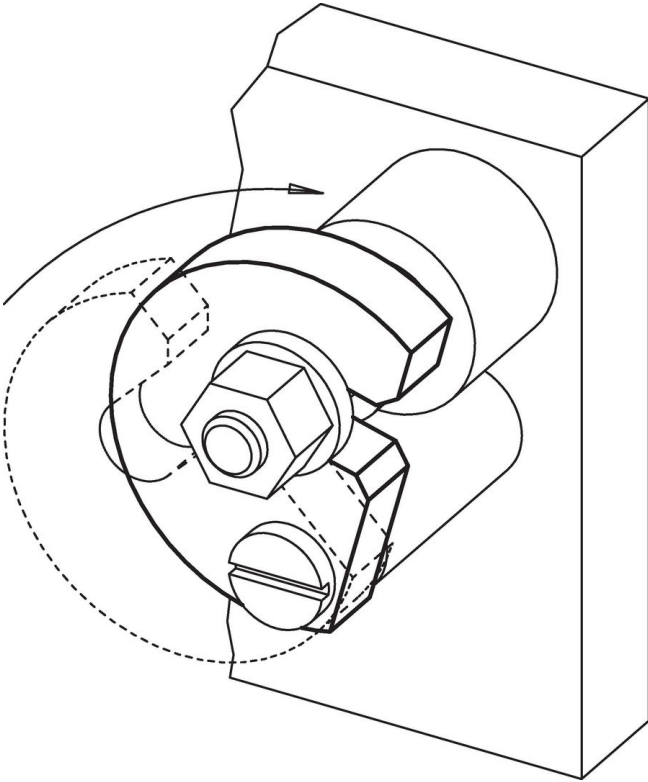

Toepassingsvoorbeeld

Voldoet

Conform RoHS

Voldoet aan Richtlijn 2011/65/EU en richtlijn 2015/863

Bevat geen SVHC stoffen

Bevat geen SVHC-stoffen met meer dan 0,1% w/w - SVHC-lijst per 27.06.2024.

Bevat geen propositie 65 stoffen

Geen propositie 65 stoffen inbegrepen
<https://www.P65Warnings.ca.gov/>

Vrij van conflictmineralen

Dit product bevat geen stoffen die worden aangeduid als "conflictmineralen" zoals tantaal, tin, goud of wolfram uit de Democratische Republiek Congo of aangrenzende landen."