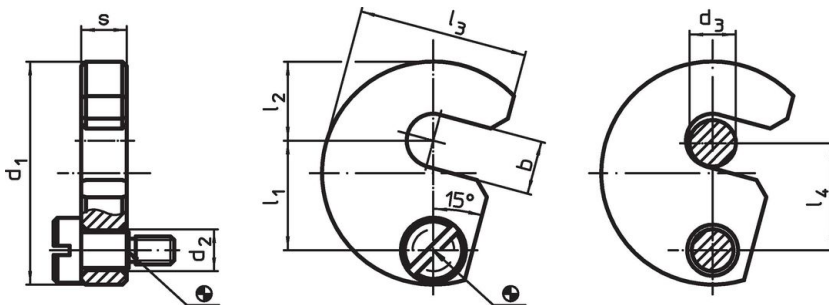

Zwenschijven · DIN 6371 met platkopschroef DIN 923
22280.0016

Productbeschrijving

Materiaal

Schroef met platte kop

- staal, gezwart, kwaliteit 5.8

Zwenschijf

- temperstaal, veredeld, gezwart

Montage

De C-sluitringen kunnen aan beide zijden worden geïnstalleerd met behulp van de meegeleverde bout. U kunt met de klok mee of tegen de klok in draaien.

Tekening

Bestelinformatie

Nominale maat d ₃ [mm]	b	d ₁	d ₂	Afmetingen					s -0,2	geschikte schroef [mm]	[g]	Artikelnr.
				l ₁	l ₂	l ₃	l ₄	[mm]				
16	17,5	68	11	33,6	25	50	33	11,8	M8 x 12	229	22280.0016	