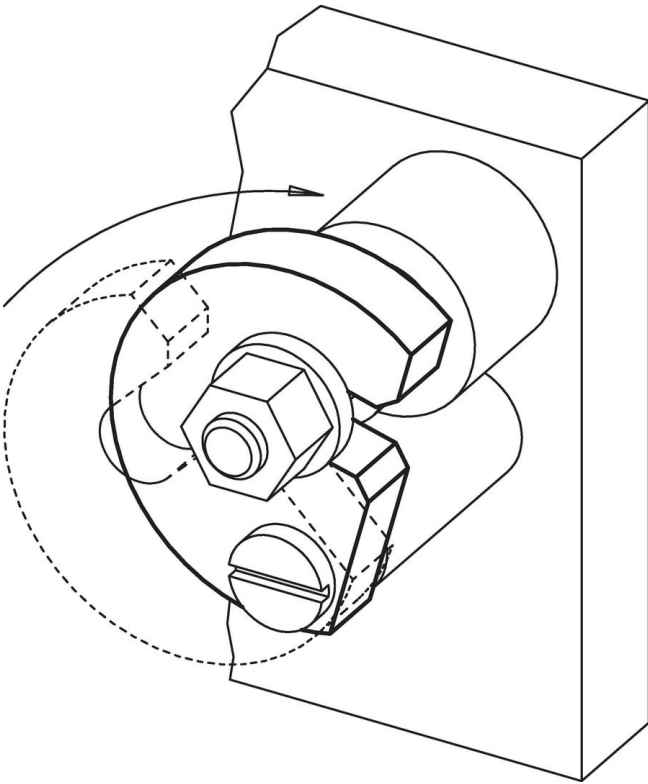

Toepassingsvoorbeeld

Voldoet

Conform RoHS

Voldoet aan Richtlijn 2011/65/EU en richtlijn 2015/863

Bevat geen SVHC stoffen

Bevat geen SVHC-stoffen met meer dan 0,1% w/w - SVHC-lijst per 27.06.2024.

Bevat geen propositie 65 stoffen

Geen propositie 65 stoffen inbegrepen
<https://www.P65Warnings.ca.gov/>

Vrij van conflictmineralen

Dit product bevat geen stoffen die worden aangeduid als "conflictmineralen" zoals tantaal, tin, goud of wolfram uit de Democratische Republiek Congo of aangrenzende landen."