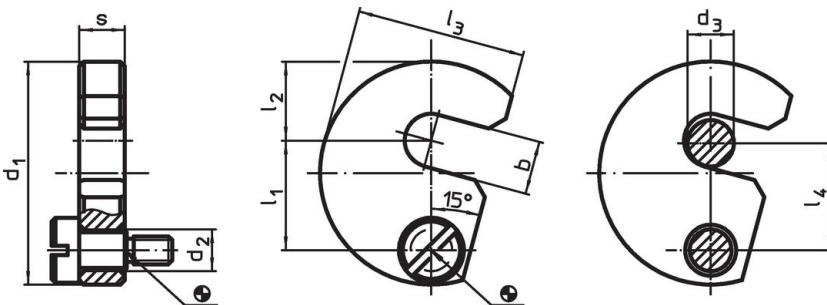

Zwenschijven · DIN 6371 met platkopschroef DIN 923
22280.0012

Productbeschrijving

Materiaal

Schroef met platte kop

- staal, gezwart, kwaliteit 5.8

Zwenschijf

- temperstaal, veredeld, gezwart

Montage

De C-sluitringen kunnen aan beide zijden worden geïnstalleerd met behulp van de meegeleverde bout. U kunt met de klok mee of tegen de klok in draaien.

Tekening

Bestelinformatie

Nominale maat d_3 [mm]	b	d_1	d_2	Afmetingen [mm]					s -0,2	geschikte schroef [mm]	[g]	Artikelnr.
				l_1	l_2	l_3	l_4					
12	13,5	61	11	29,6	22	45	29	11,8	M8 x 12	192	22280.0012	