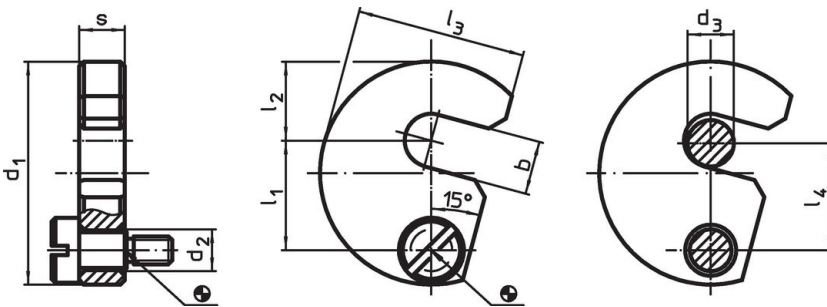

Zwenschijven · DIN 6371 met platkopschroef DIN 923
22280.0010

Productbeschrijving

Materiaal

Schroef met platte kop

- staal, gezwart, kwaliteit 5.8

Zwenschijf

- temperstaal, veredeld, gezwart

Montage

De C-sluitringen kunnen aan beide zijden worden geïnstalleerd met behulp van de meegeleverde bout. U kunt met de klok mee of tegen de klok in draaien.

Tekening

Bestelinformatie

Nominale maat d_3 [mm]	Afmetingen [mm]								geschikte schroef [mm]	[g]	Artikelnr.
	b	d_1	d_2	l_1	l_2	l_3	l_4	s -0,2			
10	11,5	48	9	23,6	17	36,5	23	9,8	M6 x 10	99	22280.0010