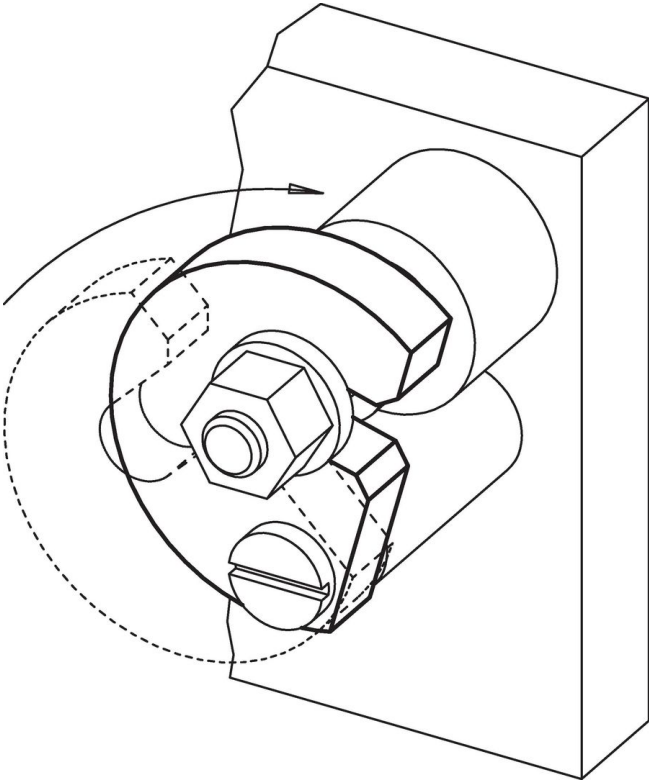

Toepassingsvoorbeeld

Voldoet

Conform RoHS

Voldoet aan Richtlijn 2011/65/EU en richtlijn 2015/863

Bevat geen SVHC stoffen

Bevat geen SVHC-stoffen met meer dan 0,1% w/w - SVHC-lijst per 23.01.2024.

Bevat geen propositie 65 stoffen

Geen propositie 65 stoffen inbegrepen
<https://www.P65Warnings.ca.gov/>

Vrij van conflictmineralen

Dit product bevat geen stoffen die worden aangeduid als "conflictmineralen" zoals tantaal, tin, goud of wolfram uit de Democratische Republiek Congo of aangrenzende landen."