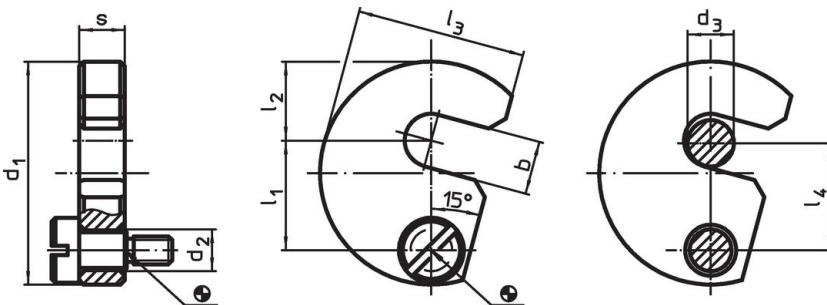

Zwenschijven • DIN 6371 met platkopschroef DIN 923  
22280.0008

Productbeschrijving

Materiaal

Schroef met platte kop

- staal, gezwart, kwaliteit 5.8

Zwenschijf

- temperstaal, veredeld, gezwart

Montage

De C-sluitringen kunnen aan beide zijden worden geïnstalleerd met behulp van de meegeleverde bout. U kunt met de klok mee of tegen de klok in draaien.

Tekening

Bestelinformatie

Nominale maat d <sub>3</sub> [mm]	Afmetingen [mm]								geschikte schroef [mm]	[g]	Artikelnr.
	b	d <sub>1</sub>	d <sub>2</sub>	l <sub>1</sub>	l <sub>2</sub>	l <sub>3</sub>	l <sub>4</sub>	s -0,2			
8	9,5	43	9	21,6	14	32,5	21	9,8	M6 x 10	81	22280.0008