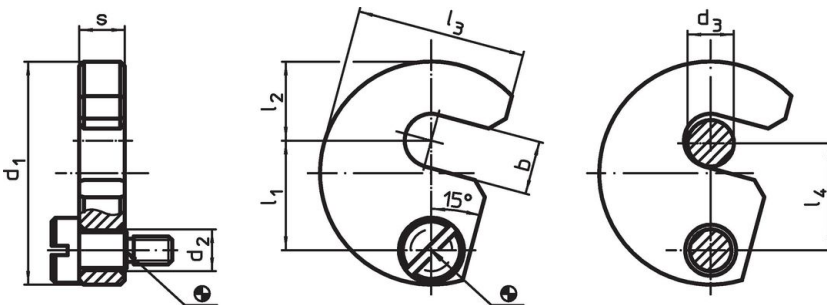

Zwenschijven · DIN 6371 met platkopschroef DIN 923  
22280.0006

Productbeschrijving

Materiaal

Schroef met platte kop

- staal, gezwart, kwaliteit 5.8

Zwenschijf

- temperstaal, veredeld, gezwart

Montage

De C-sluitringen kunnen aan beide zijden worden geïnstalleerd met behulp van de meegeleverde bout. U kunt met de klok mee of tegen de klok in draaien.

Tekening

Bestelinformatie

Nominale maat d <sub>3</sub> [mm]	Afmetingen								geschikte schroef [mm]	[g]	Artikelnr.
	b	d <sub>1</sub>	d <sub>2</sub>	l <sub>1</sub>	l <sub>2</sub>	l <sub>3</sub>	l <sub>4</sub>	s -0,2			
6	7,5	38	9	19,6	11	29	19	9,8	M6 x 10	66	22280.0006