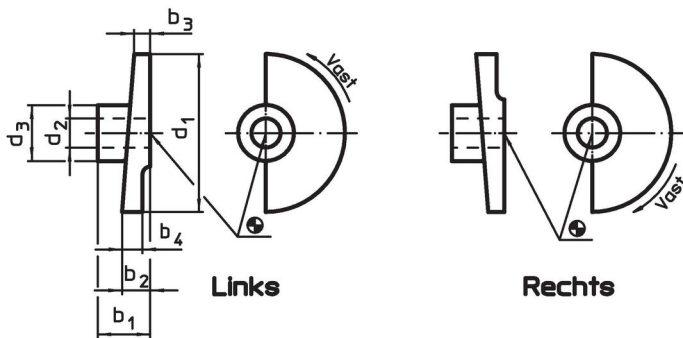

Deurgrendels

22260.0116

Productbeschrijving

Materiaal

- sintermetaal

Montage

Niet geschikt voor montage middels lassen.
Verbinden middels een pen.

Tekening

Bestelinformatie

| d ₁ | d ₂ H8 | d ₃ | Afmetingen | | | | [g] | Artikelnr. |
|----------------------------|----------------------|----------------|----------------|----------------|----------------|----------------|-----|------------|
| | | | b ₁ | b ₂ | b ₃ | b ₄ | | |
| [mm] | | | | | | | | |
| Links vergrendelend | | | | | | | | |
| 80 | 16 | 27 | 24 | 12 | 6 | 8,8 | 175 | 22260.0116 |