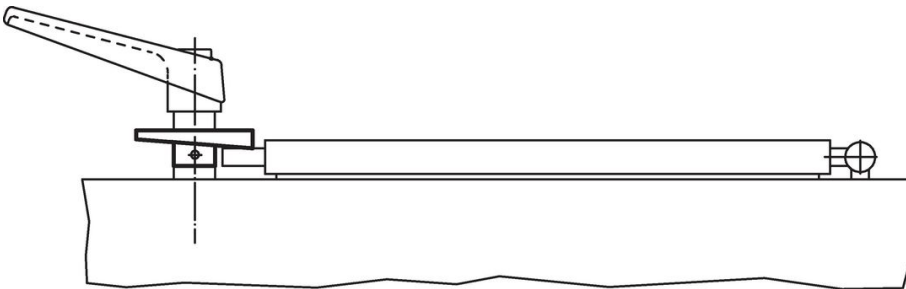

Toepassingsvoorbeeld

Voldoet

Conform RoHS

Voldoet aan Richtlijn 2011/65/EU en richtlijn 2015/863

Bevat geen SVHC stoffen

Bevat geen SVHC-stoffen met meer dan 0,1% w/w - SVHC-lijst per 23.01.2024.

Bevat geen propositie 65 stoffen

Geen propositie 65 stoffen inbegrepen
<https://www.P65Warnings.ca.gov/>

Vrij van conflictmineralen

Dit product bevat geen stoffen die worden aangeduid als conflictmineralen" zoals tantaal, tin, goud of wolfram uit de Democratische Republiek Congo of aangrenzende landen."