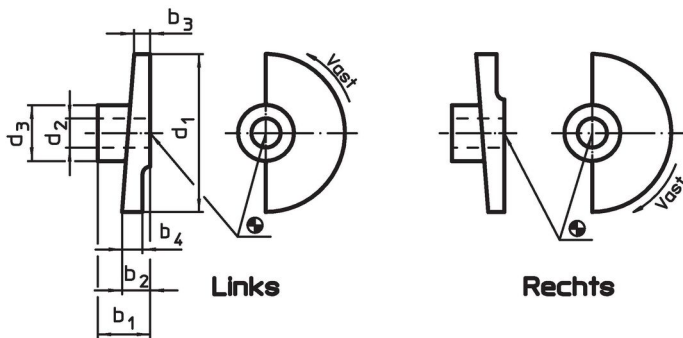

Deurgrendels

22260.0108

Productbeschrijving

Materiaal

- sintermetaal

Montage

Niet geschikt voor montage middels lassen.
Verbinden middels een pen.

Tekening

Bestelinformatie

d ₁	d ₂ H8	d ₃	Afmetingen				[g]	ArtikelNr.
			b ₁	b ₂	b ₃	b ₄		
[mm]								
Links vergrendelend								
35	8	18	15	7	3	7	34	22260.0108

Toepassingsvoorbeeld

Voldoet

Conform RoHS

Voldoet aan Richtlijn 2011/65/EU en richtlijn 2015/863