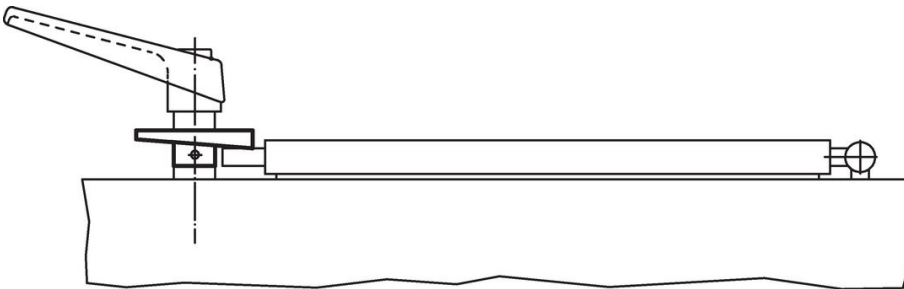

Deurgrendels

22260.0108

Productbeschrijving

Materiaal

- sintermetaal

Montage

Niet geschikt voor montage middels lassen.
Verbinden middels een pen.

Tekening

Bestelinformatie

d ₁	d ₂ H8	d ₃	Afmetingen				[g]	ArtikelNr.
			b ₁	b ₂	b ₃	b ₄		
[mm]								
Links vergrendelend								
35	8	18	15	7	3	7	34	22260.0108

Toepassingsvoorbeeld

Voldoet

Conform RoHS

Voldoet aan Richtlijn 2011/65/EU en richtlijn 2015/863