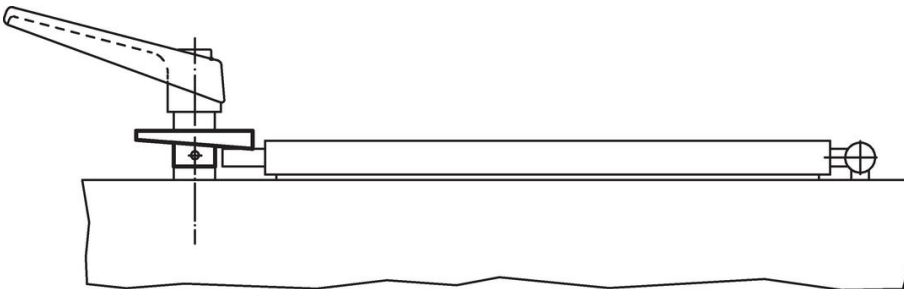

Deurgrendels

22260.0016

Productbeschrijving

Materiaal

- sintermetaal

Montage

Niet geschikt voor montage middels lassen.
Verbinden middels een pen.

Tekening

Bestelinformatie

d ₁	d ₂ H8	d ₃	Afmetingen				[g]	Artikelnr.
			b ₁ [mm]	b ₂	b ₃	b ₄		
Rechts vergrendelend								
80	16	27	24	12	6	8,8	174	22260.0016

Toepassingsvoorbeeld

Voldoet

Conform RoHS

Voldoet aan Richtlijn 2011/65/EU en richtlijn 2015/863