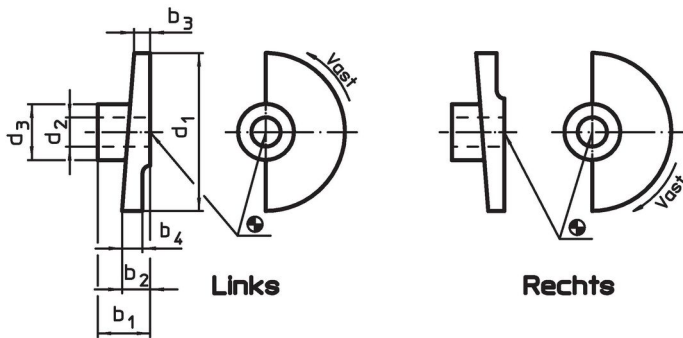

Deurgrendels

22260.0016

Productbeschrijving

Materiaal

- sintermetaal

Montage

Niet geschikt voor montage middels lassen.
Verbinden middels een pen.

Tekening

Bestelinformatie

d ₁	d ₂ H8	d ₃	Afmetingen				[g]	Artikelnr.
			b ₁ [mm]	b ₂	b ₃	b ₄		
Rechts vergrendelend								
80	16	27	24	12	6	8,8	174	22260.0016

Toepassingsvoorbeeld

Voldoet

Conform RoHS

Voldoet aan Richtlijn 2011/65/EU en richtlijn 2015/863