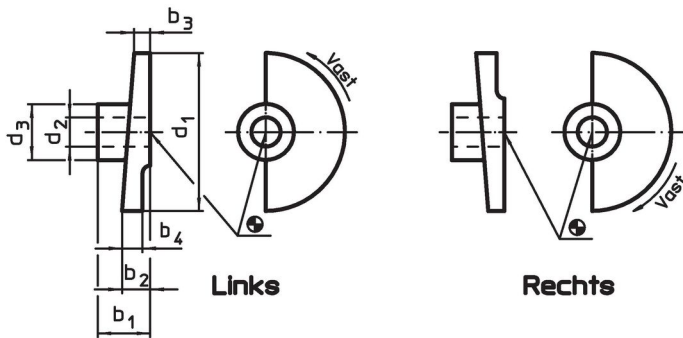

Deurgrendels

22260.0012

Productbeschrijving

Materiaal

- sintermetaal

Montage

Niet geschikt voor montage middels lassen.
Verbinden middels een pen.

Tekening

Bestelinformatie

d ₁	d ₂ H8	d ₃	Afmetingen				[g]	Artikelnr.
			b ₁ [mm]	b ₂	b ₃	b ₄		
Rechts vergrendelend								
65	12	23	20	10	5	7,2	103	22260.0012

Toepassingsvoorbeeld

Voldoet

Conform RoHS

Voldoet aan Richtlijn 2011/65/EU en richtlijn 2015/863