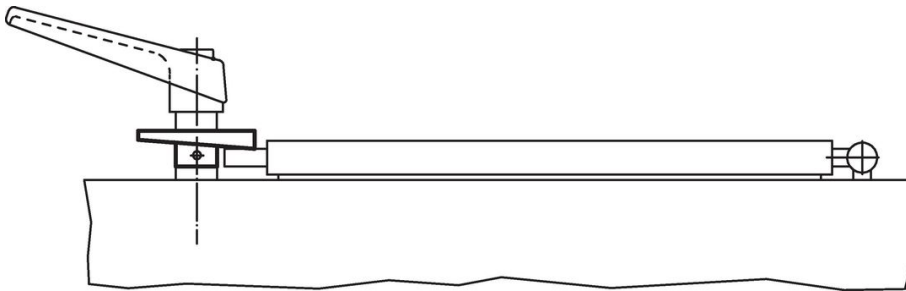

Deurgrendels

22260.0012

Productbeschrijving

Materiaal

- sintermetaal

Montage

Niet geschikt voor montage middels lassen.
Verbinden middels een pen.

Tekening

Bestelinformatie

d ₁	d ₂ H8	d ₃	Afmetingen				[g]	Artikelnr.
			b ₁ [mm]	b ₂	b ₃	b ₄		
Rechts vergrendelend								
65	12	23	20	10	5	7,2	103	22260.0012

Toepassingsvoorbeeld

Voldoet

Conform RoHS

Voldoet aan Richtlijn 2011/65/EU en richtlijn 2015/863