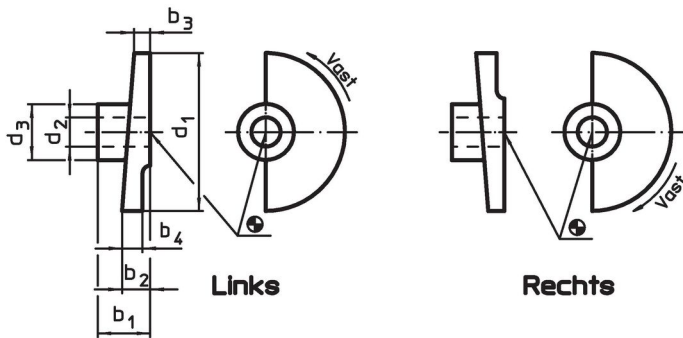

### Productbeschrijving

#### Montage

Niet geschikt voor montage middels lassen.  
Verbinden middels een pen.

### Bestelinformatie

d <sub>1</sub>	d <sub>2</sub> H8	d <sub>3</sub>	Afmetingen				[g]	Artikelnr.
			b <sub>1</sub>	b <sub>2</sub>	b <sub>3</sub>	b <sub>4</sub>		
[mm]								
Rechts vergrendelend								
35	10	18	15	7	3	7	31	22260.0010