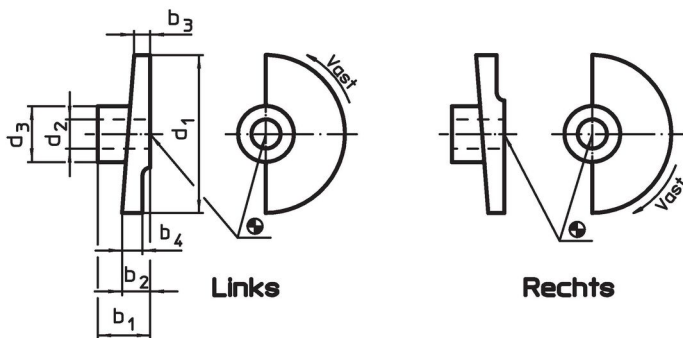

Deurgrendels

22260.0008

Productbeschrijving

Materiaal

- sintermetaal

Montage

Niet geschikt voor montage middels lassen.
Verbinden middels een pen.

Tekening

Bestelinformatie

d ₁	d ₂ H8	d ₃	Afmetingen				[g]	Artikelnr.
			b ₁	b ₂	b ₃	b ₄		
Rechts vergrendelend								
35	8	18	15	7	3	7	33	22260.0008

Toepassingsvoorbeeld

Voldoet

Conform RoHS

Voldoet aan Richtlijn 2011/65/EU en richtlijn 2015/863