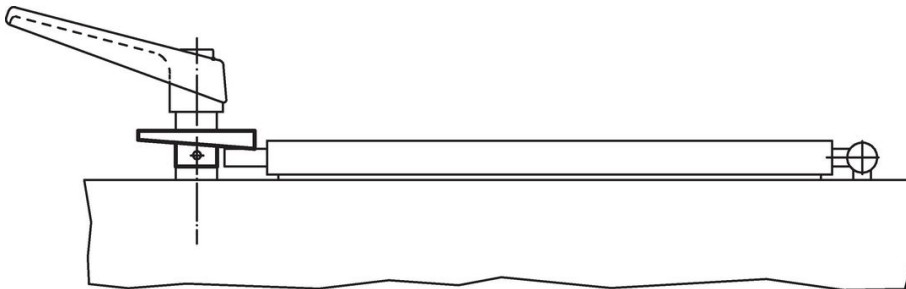

Deurgrendels

22260.0008

Productbeschrijving

Materiaal

- sintermetaal

Montage

Niet geschikt voor montage middels lassen.
Verbinden middels een pen.

Tekening

Bestelinformatie

d ₁	d ₂ H8	d ₃	Afmetingen				[g]	Artikelnr.
			b ₁	b ₂	b ₃	b ₄		
Rechts vergrendelend								
35	8	18	15	7	3	7	33	22260.0008

Toepassingsvoorbeeld

Voldoet

Conform RoHS

Voldoet aan Richtlijn 2011/65/EU en richtlijn 2015/863