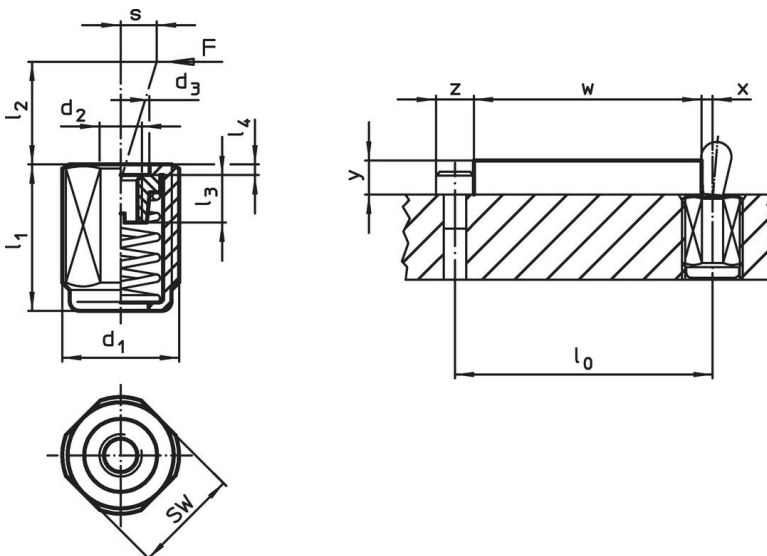

$$l_0 = z/2 + w + x,$$

l_0 = hart afstand,

y = werkstuk hoogte,

w = werkstuk lengte,

x = coördinaten maat,

z = aanslag diameter

Berekening dimensie x voor werkstukken:

$$x = d_2/2 - s$$

Montage door inschroeven met montagegereedschap.

Kenmerken

Versie lichte veerkracht = veer van RVS

Meer informatie

Opmerkingen

In de bus met schroefdraad kunnen individuele stiften worden gezet.

Tekening

Bestelinformatie

| Afmetingen | | Veerkracht F max. ¹⁾ ~ [N] | d ₂ | d ₃ | Afmetingen | | | Slag s [mm] | SW [mm] | max. [°C] | [g] | Artikelnr. |
|--------------------------|----------------------|---|----------------|----------------|----------------|----------------|----------------|-------------------|------------|--------------|-----|------------|
| d ₁ [mm] | l ₁ -2 | | | | l ₂ | l ₃ | l ₄ | | | | | |
| Lichte veerkracht | | | | | | | | | | | | |
| M18 x 1,5 | 31,5 | 100 | M6 | 10,1 | 16,7 | 7,5 | 1,5 | 1,6 | 16 | 250 | 23 | 22150.1354 |

¹⁾ gemiddelde statistische waarde

accessoires

| | Afmetingen d ₁ [mm] | [g] | Artikelnr. |
|---|--------------------------------------|-----|------------|
| Montagegereedschap | | | |
|  | M18 x 1,5 | 137 | 22150.0822 |