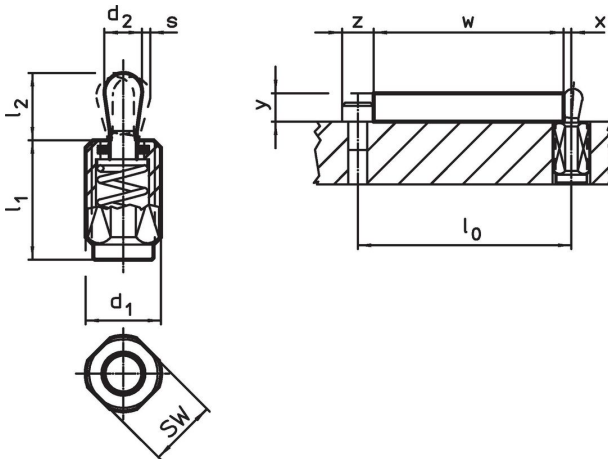

Zijdrukstukken • met schroefdraad, met afdichting 22150.0473

Productbeschrijving

Te gebruiken voor positioneren en om druk mee uit te oefenen, bijv. tijdens schilderen en zandstralen.
Afgedicht tegen spanen en vuil.

Materiaal

Afdichting

- CR

Huls

- staal, galvanisch verzinkt

Veer

- Roestvast staal

Stift

- thermoplast (POM), wit

Montage

Montage door inschroeven met montagegereedschap.

Formule voor berekening van de hart afstand tot de montageboring:

$$l_0 = z/2 + w + x,$$

$$l_0 = \text{hart afstand},$$

$$y = \text{werkstukhoogte},$$

$$w = \text{werkstuklengte},$$

$$s = \text{slag},$$

$$z = \text{aanslagdiameter}$$

Berekening maat x:

voor y groter of gelijk aan $l_2 - d_2/2$,

$$\text{dan } x = d_2/2 - s$$

of

y kleiner dan $l_2 - d_2/2$,

$$\text{dan } x = d_2/2 - s - [(l_2 - d_2/2 - y) \times 0,123]$$

Kenmerken

Versie lichte veerkracht = veer van RVS

Tekening