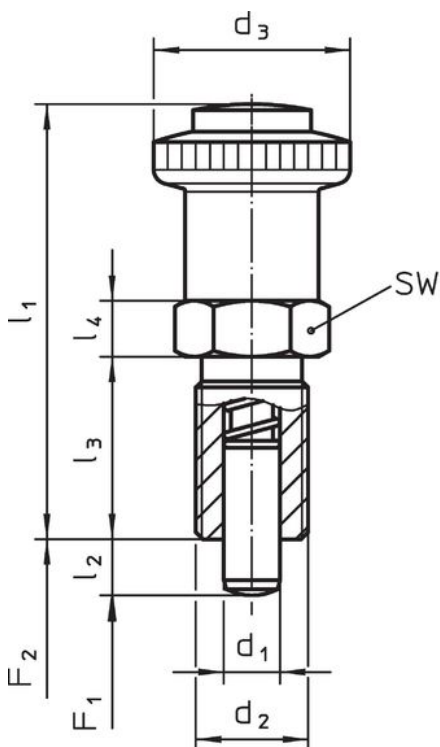

Tekening

contraoer
22120.0116 - .0118 (staal)
22120.0516 - .0518 (roestvast staal)