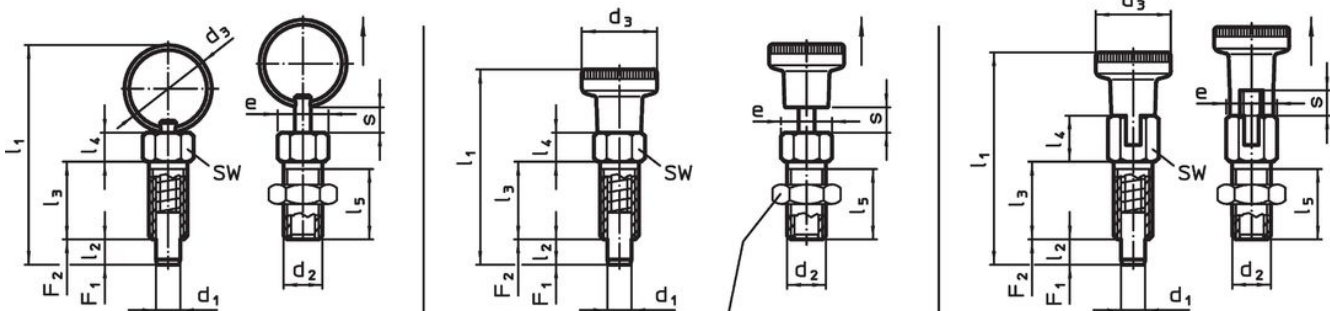

Tekening

contraoer
22120.0704 - .0708 (staal)
22120.0714 - .0718 (roestvast staal)

Afbeelding 1

Afbeelding 2

Afbeelding 3