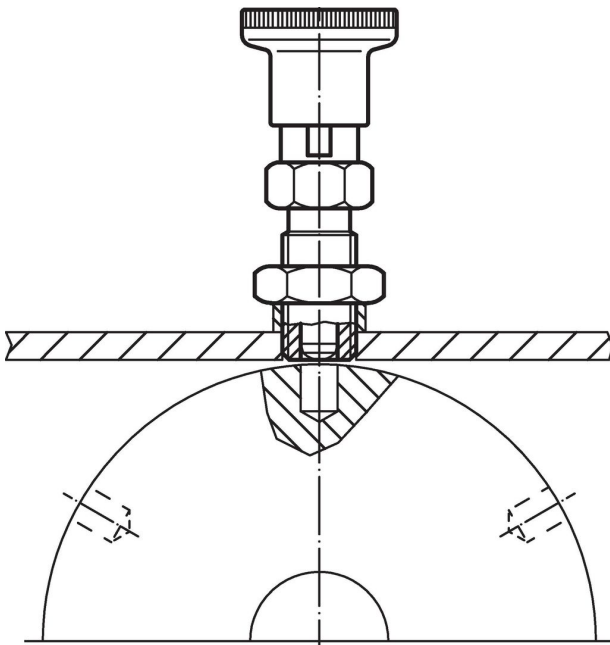

Bestelinformatie

Afmetingen											SW	Aandraai- moment max.	Veerkracht¹⁾		Temperatuur		Gewicht	Artikelnr.			
d₁	d₂	d₃	e	l₁	l₂ min.	l₃	l₄	l₅	s min.	[mm]			[Nm]	F₁ ~	F₂ ~	min.			max.	[°C]	[g]
met knop en arretering – Afbeelding 3, Roestvast staal																					
8	M12	21	13,8	63,5	8	24	13,5	20,5	8	12	20	6	22	-30	80	33	22120.0798				

¹⁾ gemiddelde statistische waarde

accessoires

	Afmetingen d₂ [mm]	Sleutelmaat [mm]	Gewicht [g]	Artikelnr.
Roestvast staal				
	M12	18	7,6	22120.0718

Toepassingsvoorbeeld

Voldoet

Conform RoHS

Voldoet aan Richtlijn 2011/65/EU en richtlijn 2015/863

Bevat geen SVHC stoffen

Bevat geen SVHC-stoffen met meer dan 0,1% w/w - SVHC-lijst per 23.01.2024.

Bevat geen propositie 65 stoffen

Geen propositie 65 stoffen inbegrepen
<https://www.P65Warnings.ca.gov/>

Vrij van conflictmineralen

Dit product bevat geen stoffen die worden aangeduid als "conflictmineralen" zoals tantaal, tin, goud of wolfram uit de Democratische Republiek Congo of aangrenzende landen."