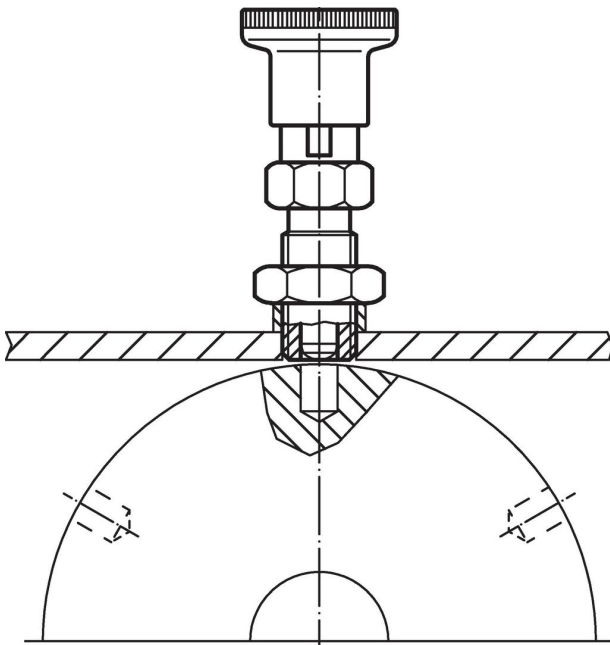

Bestelinformatie

Afmetingen											SW	Aandraai- moment max.	Veerkracht¹⁾		Temperatuur		Gewicht	Artikelnr.			
d₁	d₂	d₃	e	l₁	l₂ min.	l₃	l₄	l₅	s min.	[mm]			[Nm]	F₁ ~	F₂ ~	min.			max.	[g]	
[mm]											[mm]	[Nm]	[N]	[N]	[°C]		[g]				
met knop en arretering – Afbeelding 3, Roestvast staal																					
5	M8	16	9,2	43,5	5	16	9,5	13,5	5	8	7	5	24	-30	80	9,8	22120.0795				

¹⁾ gemiddelde statistische waarde

accessoires

	Afmetingen d₂ [mm]	Sleutelmaat [mm]	Gewicht [g]	Artikelnr.
Roestvast staal				
	M 8	13	2,8	22120.0715

Toepassingsvoorbeeld

Voldoet

Conform RoHS

Voldoet aan Richtlijn 2011/65/EU en richtlijn 2015/863

Bevat geen SVHC stoffen

Bevat geen SVHC-stoffen met meer dan 0,1% w/w - SVHC-lijst per 27.06.2024.

Bevat geen propositie 65 stoffen

Geen propositie 65 stoffen inbegrepen
<https://www.P65Warnings.ca.gov/>

Vrij van conflictmineralen

Dit product bevat geen stoffen die worden aangeduid als "conflictmineralen" zoals tantaal, tin, goud of wolfram uit de Democratische Republiek Congo of aangrenzende landen."