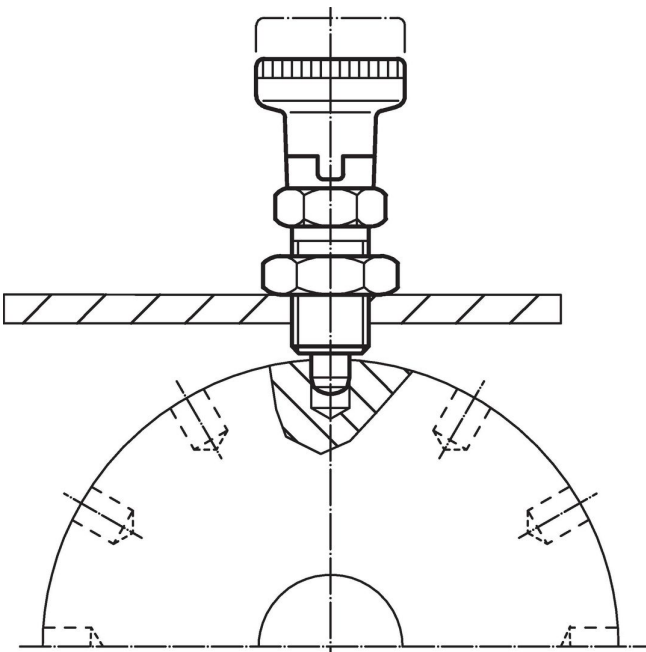

Bestelinformatie

Afmetingen									SW	Veerkracht¹⁾		Temperatuur		[g]	Artikelnr.					
d₁	d₂	d₃	l₁	l₂	l₃	l₄	l₅	F₁		F₂	min.	max.								
-0,02			~	min.			min.	~	~											
-0,05																				
[mm]																[mm]	[N]	[°C]	[g]	
Roestvast staal																				
6	M12 x 1,5	25	61	6	20	6	17	14	6,5	19	-30	80	36	22120.0606						

¹⁾ gemiddelde statistische waarde

accessoires

	Afmetingen	Sleutelmaat		Artikelnr.
	d₂			
	[mm]	[mm]	[g]	
Borgmoeren ISO 8675 (DIN 439), Roestvast staal				
	M12 x 1,5	18	7,5	22120.0516

Toepassingsvoorbeeld

Voldoet

Conform RoHS

Voldoet aan Richtlijn 2011/65/EU en richtlijn 2015/863

Bevat geen SVHC stoffen

Bevat geen SVHC-stoffen met meer dan 0,1% w/w - SVHC-lijst per 27.06.2024.

Bevat geen propositie 65 stoffen

Geen propositie 65 stoffen inbegrepen
<https://www.P65Warnings.ca.gov/>

Vrij van conflictmineralen

Dit product bevat geen stoffen die worden aangeduid als "conflictmineralen" zoals tantaal, tin, goud of wolfram uit de Democratische Republiek Congo of aangrenzende landen."