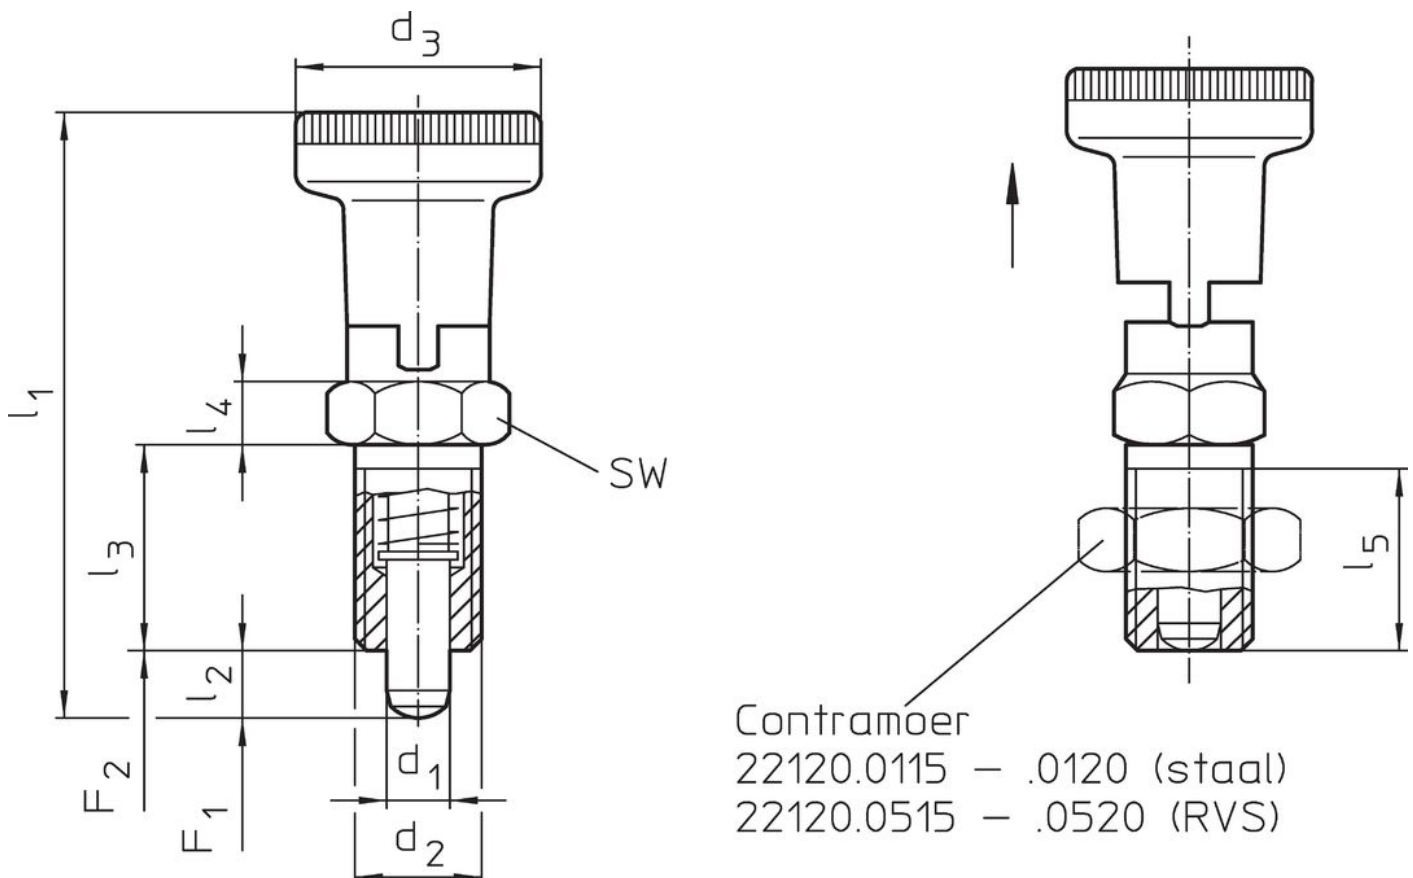

## Bestelinformatie

Afmetingen									SW	Veerkracht <sup>1)</sup>		Temperatuur		[g]	Artikelnr.					
d <sub>1</sub>	d <sub>2</sub>	d <sub>3</sub>	l <sub>1</sub>	l <sub>2</sub>	l <sub>3</sub>	l <sub>4</sub>	l <sub>5</sub>	F <sub>1</sub>		F <sub>2</sub>	min.	max.								
-0,02			~	min.			min.	~	~											
-0,05																				
[mm]																[mm]	[N]	[°C]	[g]	
<b>Roestvast staal</b>																				
6	M12 x 1,5	25	61	6	20	6	17	14	6,5	19	-30	80	36	22120.0606						