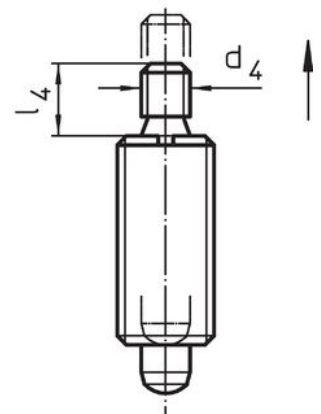

Afbeelding 2