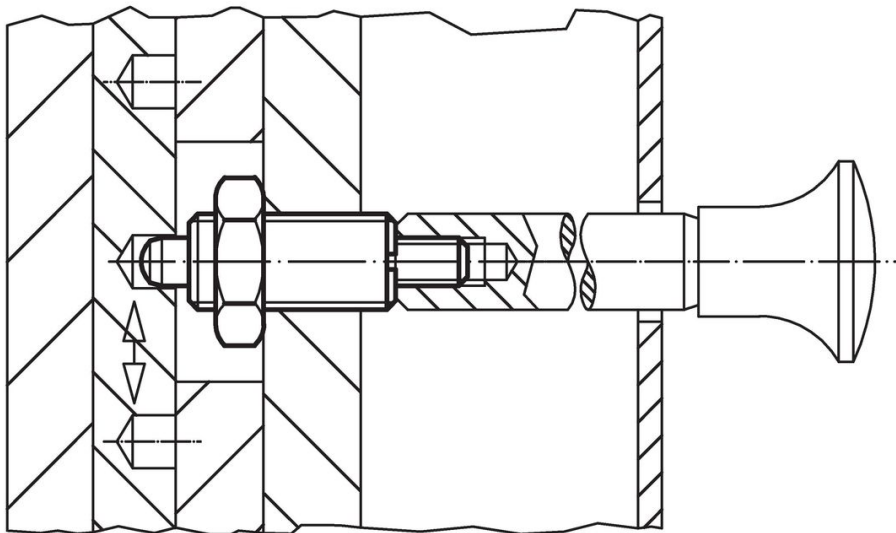

Bestelinformatie

Afmetingen						Veerkracht¹⁾		min. | max.		[g]	ArtikeInr.
d₁	d₂	d₃	l₁	l₂	l₃	F₁	F₂	min.	max.		
-0,02			~	min.		~	~				
-0,05											
[mm]											
[N]											
[°C]											
[g]											
met knop – Afbeelding 1, Roestvast staal											
10	M20 x 1,5	31	80	10	41	23	54	-30	80	104	22120.0450

¹⁾ gemiddelde statistische waarde

accessoires

	Afmetingen		Sleutelmaat	[g]	ArtikeInr.
	d₂	[mm]	[mm]		
Borgmoeren ISO 8675 (DIN 439), Roestvast staal					
	M20 x 1,5		30	32,0	22120.0520
Montagegereedschap, Staal					
	M20 x 1,5		-	27,0	22120.0960

Toepassingsvoorbeeld

Voldoet

Conform RoHS

Voldoet aan Richtlijn 2011/65/EU en richtlijn 2015/863

Bevat geen SVHC stoffen

Bevat geen SVHC-stoffen met meer dan 0,1% w/w - SVHC-lijst per 27.06.2024.

Bevat geen propositie 65 stoffen

Geen propositie 65 stoffen inbegrepen
<https://www.P65Warnings.ca.gov/>

Vrij van conflictmineralen

Dit product bevat geen stoffen die worden aangeduid als "conflictmineralen" zoals tantaal, tin, goud of wolfram uit de Democratische Republiek Congo of aangrenzende landen."