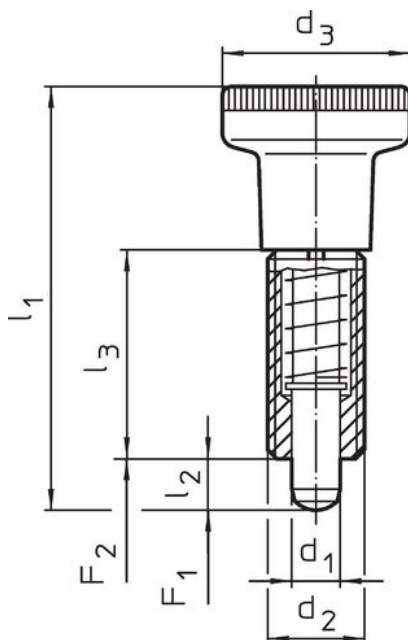

Tekening

Contraoer
22120.0115 - .0120 (staal)
22120.0515 - .0520 (RVS)

Afbeelding 1