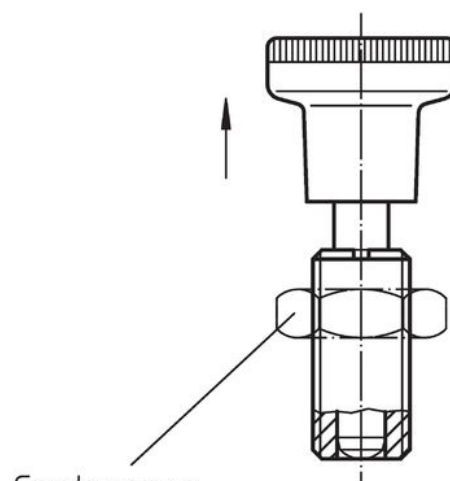

Tekening

Contraoer
22120.0115 - .0120 (staal)
22120.0515 - .0520 (RVS)

Afbeelding 1