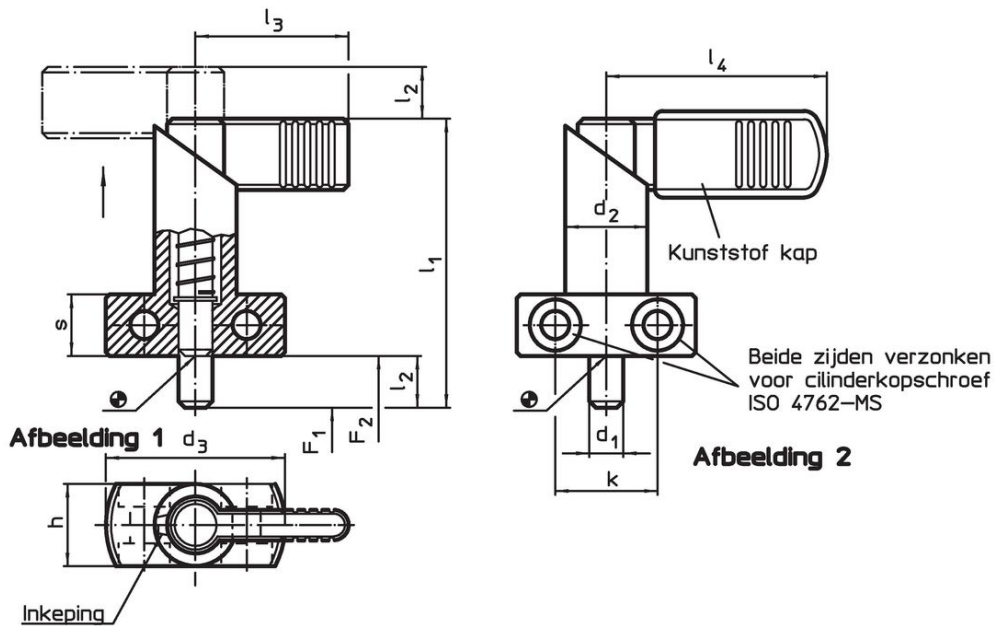

- staal, genitreerd, zwart

Montage

Door dubbelzijdige inkepingen is motage zowel rechts- als linksom mogelijk.
Arretergrendels voor zijdelingse bevestiging.

Werking

Door de grendel 180° te draaien wordt de arreterpen ingetrokken en door de arretergroef vastgehouden (als de arreterpen niet mag uitsteken).

Meer informatie

Overige producten

- Opnamebussen, voor arretergrendels en arreterbouten

Tekening

Bestelinformatie

Afmetingen										Veerkracht ¹⁾		max.	g	Artikelnr.
d ₁	l ₂	d ₂	d ₃	h	k	l ₁	l ₃	s	F ₁	F ₂				
0									~	~				
-0,05									[N]	[N]	[°C]	[g]		
zonder kunststof bedekking voor handvat – Afbeelding 1														
12	12	20	40	20	22	69	37	15	21	58	250	174	22120.0384	