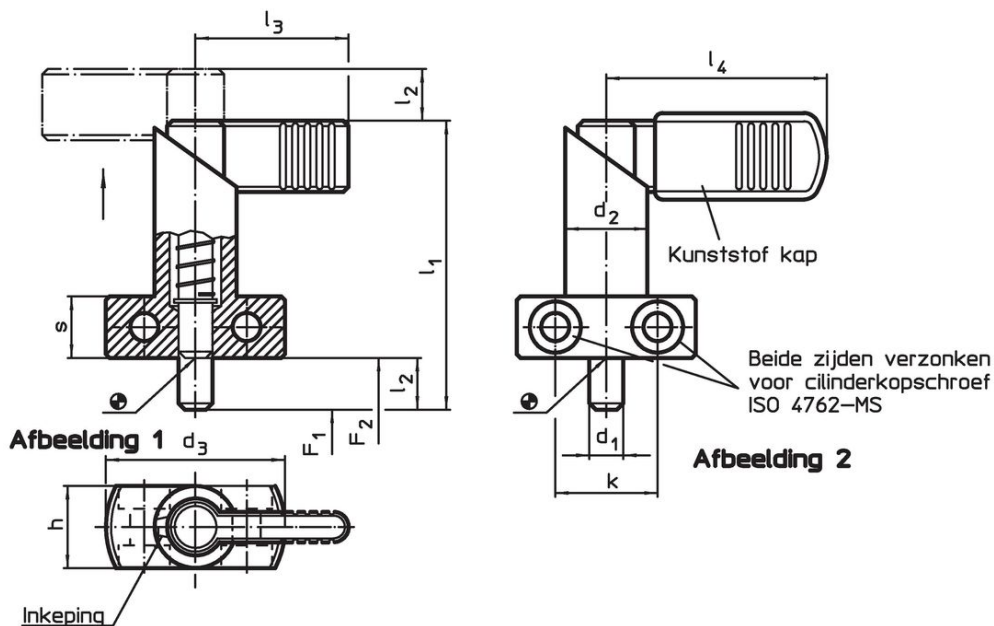

- staal, genitreerd, zwart

Montage

Door dubbelzijdige inkepingen is motage zowel rechts- als linksom mogelijk.
Arretergrendels voor zijdelingse bevestiging.

Werking

Door de grendel 180° te draaien wordt de arreterpen ingetrokken en door de arretergroef vastgehouden (als de arreterpen niet mag uitsteken).

Meer informatie

Overige producten

- Opnamebussen, voor arretergrendels en arreterbouten

Tekening

Bestelinformatie

Afmetingen									Veerkracht ¹⁾		max.	g	Artikelnr.	
d ₁	l ₂	d ₂	d ₃	h	k	l ₁	l ₃	s	F ₁	F ₂				
0 -0,05									~	~				
[mm]									[N]		[°C]	[g]		
zonder kunststof bedekking voor handvat – Afbeelding 1														
8	12	20	40	20	22	69	37	15	21	58	250	163	22120.0379	