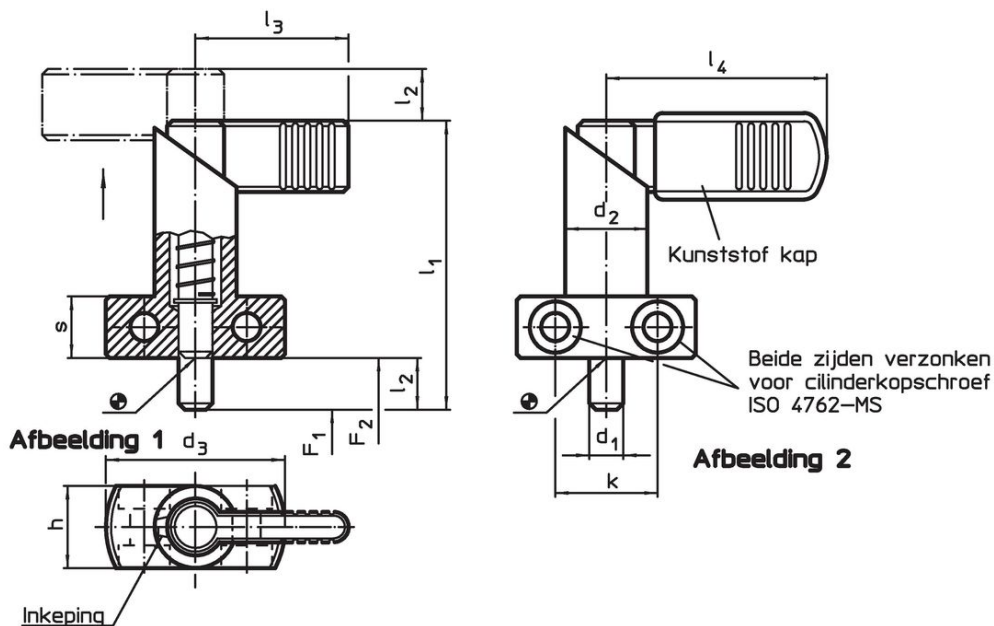

- staal, genitreerd, zwart

Montage

Door dubbelzijdige inkepingen is motage zowel rechts- als linksom mogelijk. Arretergrendels voor zijdelingse bevestiging.

Werking

Door de grendel 180° te draaien wordt de arreterpen ingetrokken en door de arretergroef vastgehouden (als de arreterpen niet mag uitsteken).

Meer informatie

Overige producten

- Opnamebussen, voor arretergrendels en arreterbouten

Tekening

Bestelinformatie

Afmetingen									Veerkracht ¹⁾		🌡️	📦	Artikelnr.
d ₁	l ₂	d ₂	d ₃	h	k	l ₁	l ₃	s	F ₁	F ₂	max.		
0 -0,05									~	~	[°C]	[g]	
[mm]									[N]		[°C]	[g]	
zonder kunststof bedekking voor handvat – Afbeelding 1													
6	10	16	35	16	20	56	32	12	12	32	250	82	22120.0376