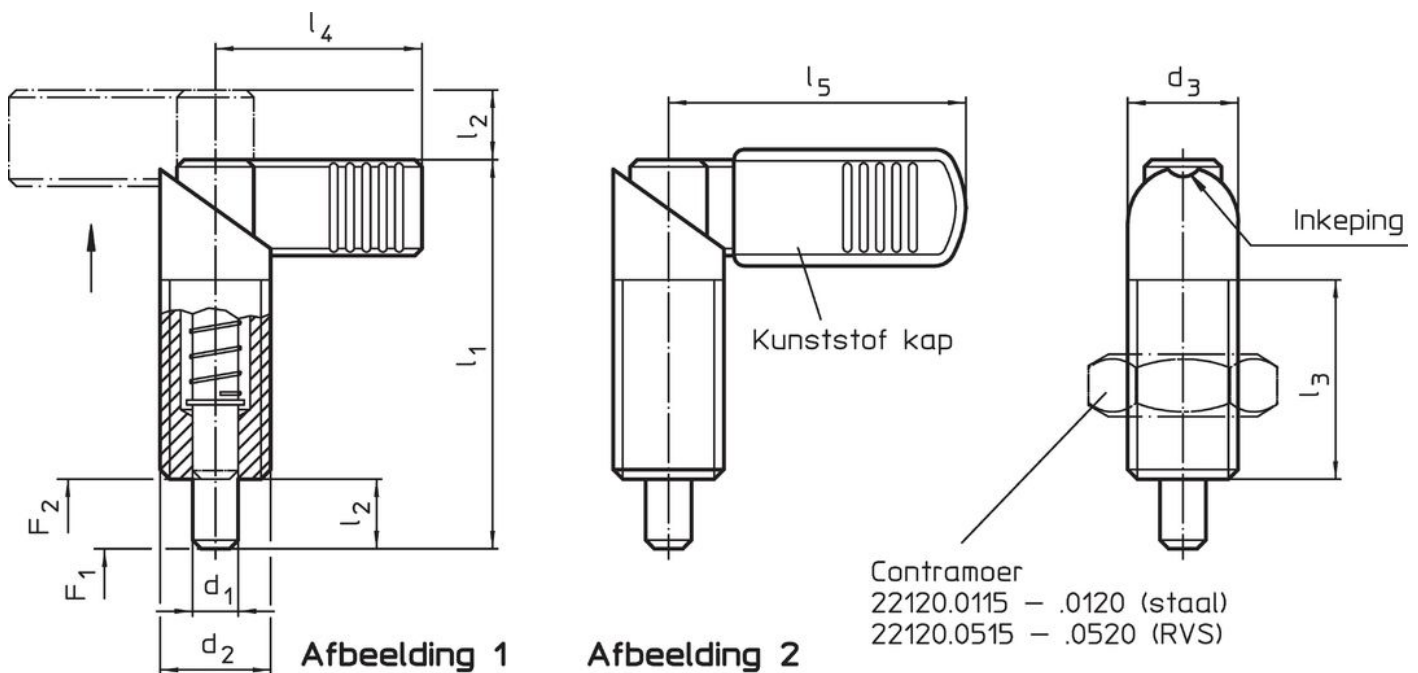

Tekening

Bestelinformatie

Afmetingen							Veerkracht¹⁾		Temperatuur		Gewicht [g]	Artikelnr.	
d₁	d₂	d₃	l₁	l₂	l₃	l₅	F₁	F₂	min.	max.			
-0,02							~	~	[°C]				
-0,04													
[mm]													
[N]													
[°C]													
[g]													
met een kunststof bedekking voor handvat – Afbeelding 2, Roestvast staal													
8	M20 x 1,5	20	69	12	36	52	21	57,5	-30	80	124	22120.0368	

¹⁾ gemiddelde statistische waarde