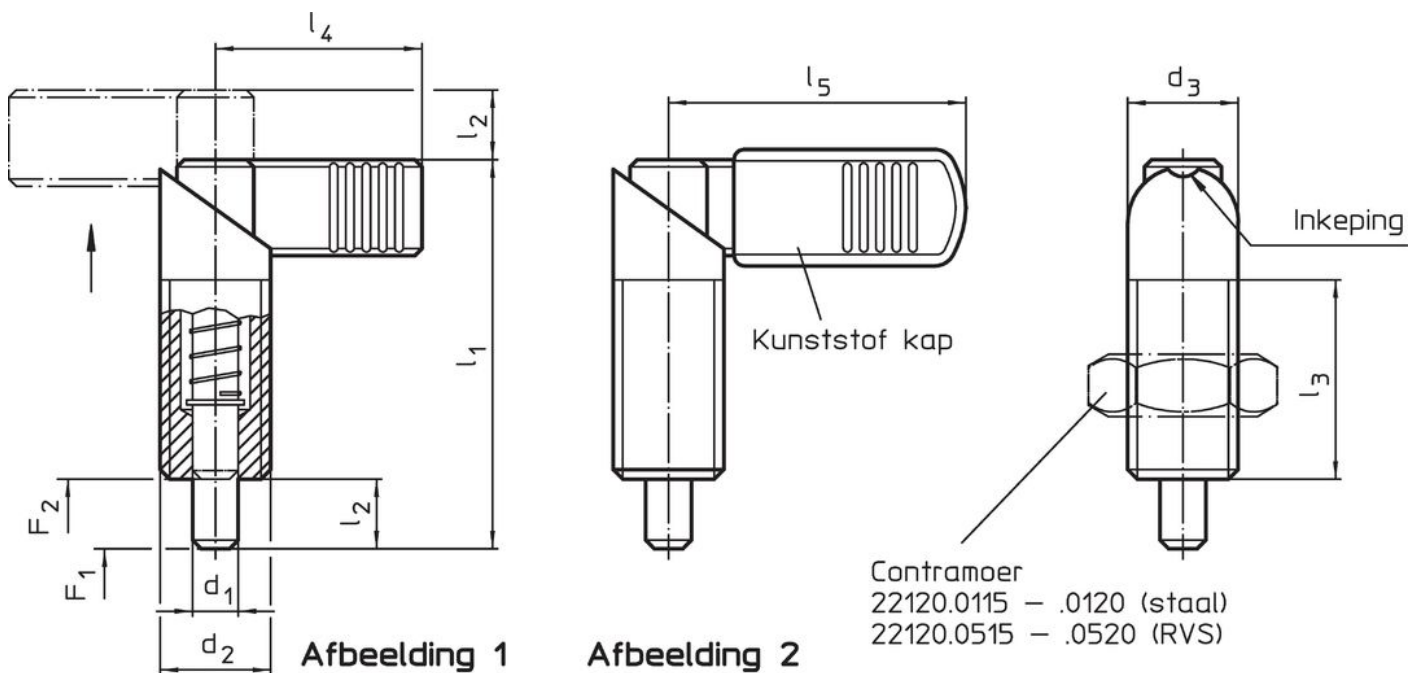

### Bestelinformatie

Afmetingen							Veerkracht <sup>1)</sup>		Temperatuur		Gewicht [g]	ArtikeInr.
d <sub>1</sub>	d <sub>2</sub>	d <sub>3</sub>	l <sub>1</sub>	l <sub>2</sub>	l <sub>3</sub>	l <sub>5</sub>	F <sub>1</sub>	F <sub>2</sub>	min.	max.		
-0,02							~	~				
-0,04												
[mm]												
[N]												
[°C]												
[g]												
met een kunststof bedekking voor handvat – Afbeelding 2, Roestvast staal												
8	M12 x 1,5	12	47	8	26	32	8,5	19,5	-30	80	32	22120.0365