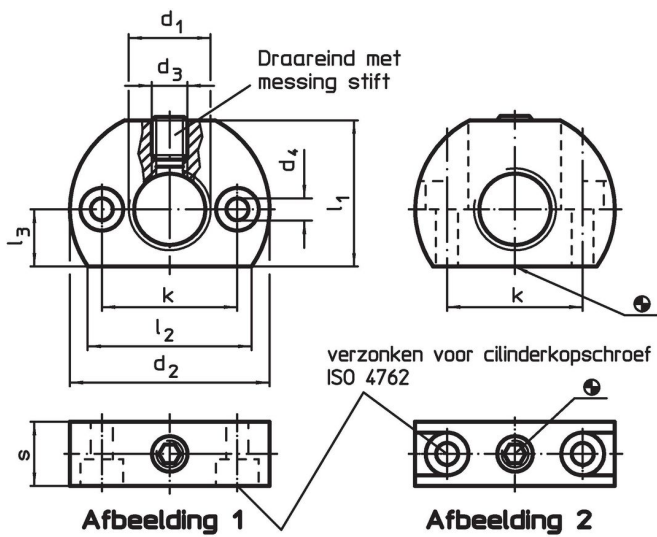

Montageblok • voor arretergrendels en arreterbouten

22120.0352

Productbeschrijving

Montagehulp en extra toepassing voor arretergrendels.
Ook te gebruiken voor arreterbouten met de afmetingen 6, 8 en 10.

Materiaal

Stelschroef

- staal, gezwart, met messing stift

Huls

- staal, gezwart

Tekening

Bestelinformatie

Afmetingen									max. [°C]	[g]	Artikelnr.	
d ₁	d ₂	d ₃	d ₄	k ±0,1	l ₁	l ₂ ~	l ₃	s				
Bevestigingsgat loodrecht op arretergrendel/arreterbout – Afbeelding 2, Staal												
M20 x 1,5	46	M8	5,5	32	33	38	13	15	250	94	22120.0352	