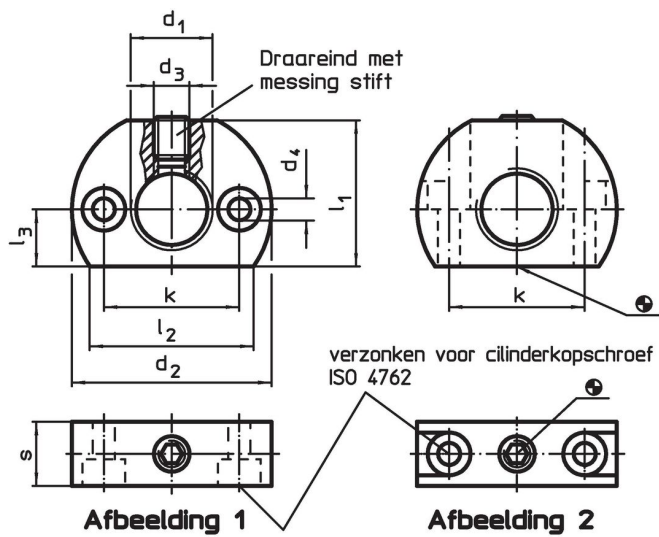

### Productbeschrijving

Montagehulp en extra toepassing voor arretergrendels.  
Ook te gebruiken voor arreterbouten met de afmetingen 6, 8 en 10.

### Materiaal

### Bestelinformatie

Afmetingen									max. [°C]	[g]	Artikelnr.	
d <sub>1</sub>	d <sub>2</sub>	d <sub>3</sub>	d <sub>4</sub>	k ±0,1	l <sub>1</sub>	l <sub>2</sub> ~	l <sub>3</sub>	s				
Bevestigingsgat loodrecht op arretergrendel/arreterbout – Afbeelding 2, Staal												
M16 x 1,5	46	M8	5,5	32	33	38	13	15	250	106	22120.0348	