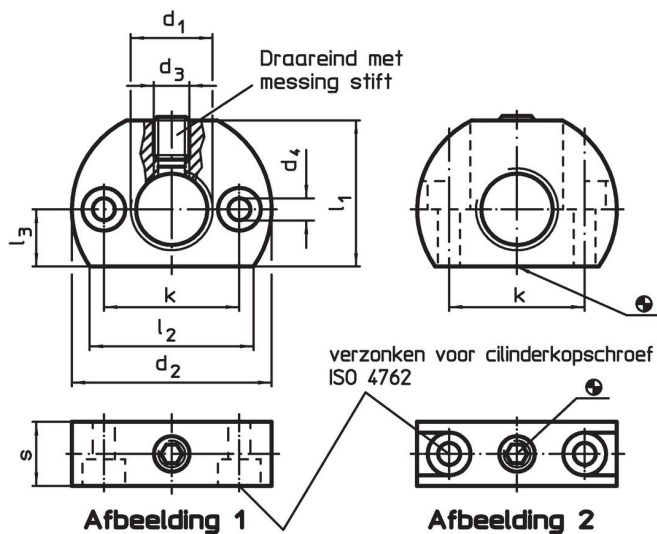

Montageblok • voor arretergrendels en arreterbouten

22120.0346

Productbeschrijving

Montagehulp en extra toepassing voor arretergrendels.
Ook te gebruiken voor arreterbouten met de afmetingen 6, 8 en 10.

Materiaal

Stelschroef

- staal, gezwart, met messing stift

Huls

- staal, gezwart

Tekening

Bestelinformatie

Afmetingen									max. [°C]	[g]	Artikelnr.
d ₁	d ₂	d ₃	d ₄	k ±0,1	l ₁	l ₂ ~	l ₃	s			
Bevestigingsgat parallel met vergrendeling – Afbeelding 1, Staal											
M16 x 1,5	46	M8	5,5	32	33	38	13	15	250	122	22120.0346