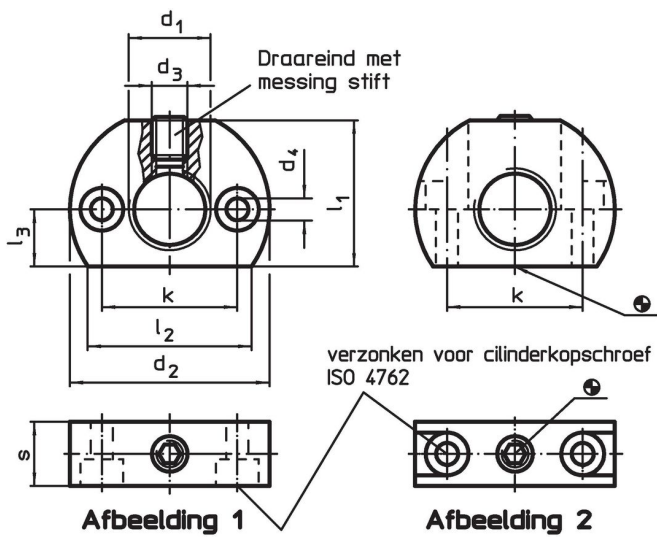

Montageblok • voor arretergrendels en arreterbouten

22120.0345

Productbeschrijving

Montagehulp en extra toepassing voor arretergrendels.
Ook te gebruiken voor arreterbouten met de afmetingen 6, 8 en 10.

Materiaal

Stelschroef

- staal, gezwart, met messing stift

Huls

- staal, gezwart

Tekening

Bestelinformatie

Afmetingen									max. [°C]	[g]	Artikelnr.
d ₁	d ₂	d ₃	d ₄	k ±0,1	l ₁	l ₂ ~	l ₃	s			
Bevestigingsgat parallel met vergrendeling – Afbeelding 1, Staal											
M12 x 1,5	32	M5	4,5	21	22	26,5	9	12	250	43	22120.0345