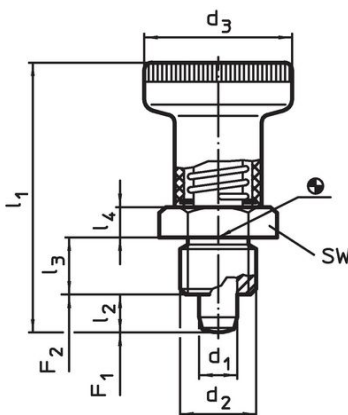

Tekening

Afbeelding 1