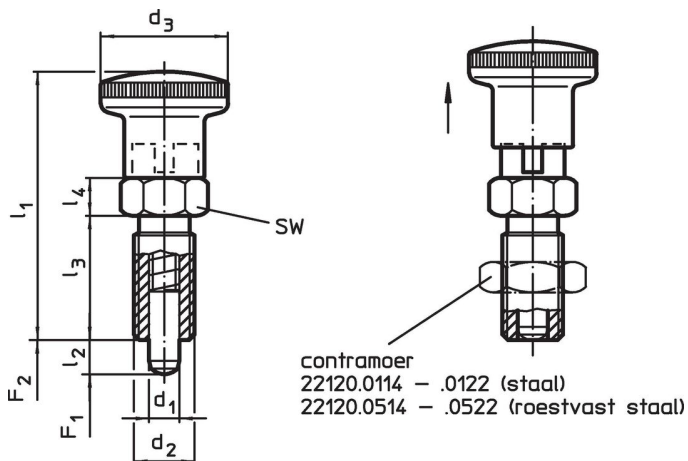

### Bestelinformatie

Afmetingen							SW	Veerkracht <sup>1)</sup>		Temperatuur		Gewicht	Artikelnr.
d <sub>1</sub>	d <sub>2</sub>	l <sub>2</sub> min.	d <sub>3</sub>	l <sub>1</sub>	l <sub>3</sub>	l <sub>4</sub>		F <sub>1</sub> ~	F <sub>2</sub> ~	min.	max.		
[mm]							[mm]	[N]		[°C]		[g]	
met knop, rood, Staal													
6	M12 x 1,5	9	23	48	22	6	14	6	25	-30	80	32	22110.2130