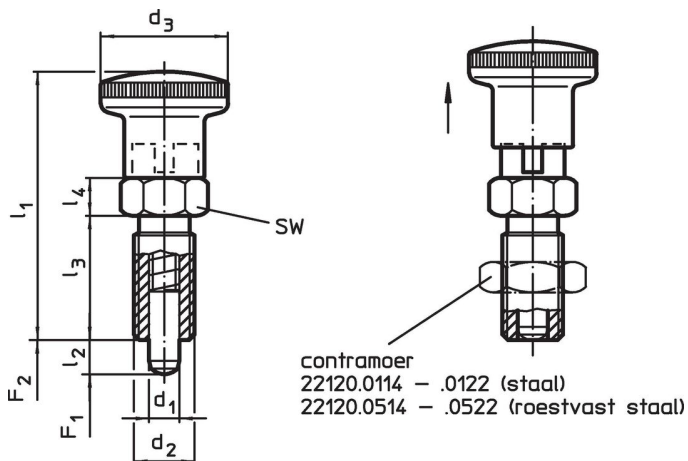

### Bestelinformatie

Afmetingen							SW	Veerkracht <sup>1)</sup>		min.   max.		[g]	Artikelnr.
d <sub>1</sub>	d <sub>2</sub>	l <sub>2</sub> min.	d <sub>3</sub>	l <sub>1</sub>	l <sub>3</sub>	l <sub>4</sub>		F <sub>1</sub> ~	F <sub>2</sub> ~	[°C]			
[mm]							[mm]	[N]					
<b>met knop, rood, Staal</b>													
5	M10 x 1	5	19	40	18	6	12	5	15	-30	80	21	22110.2126