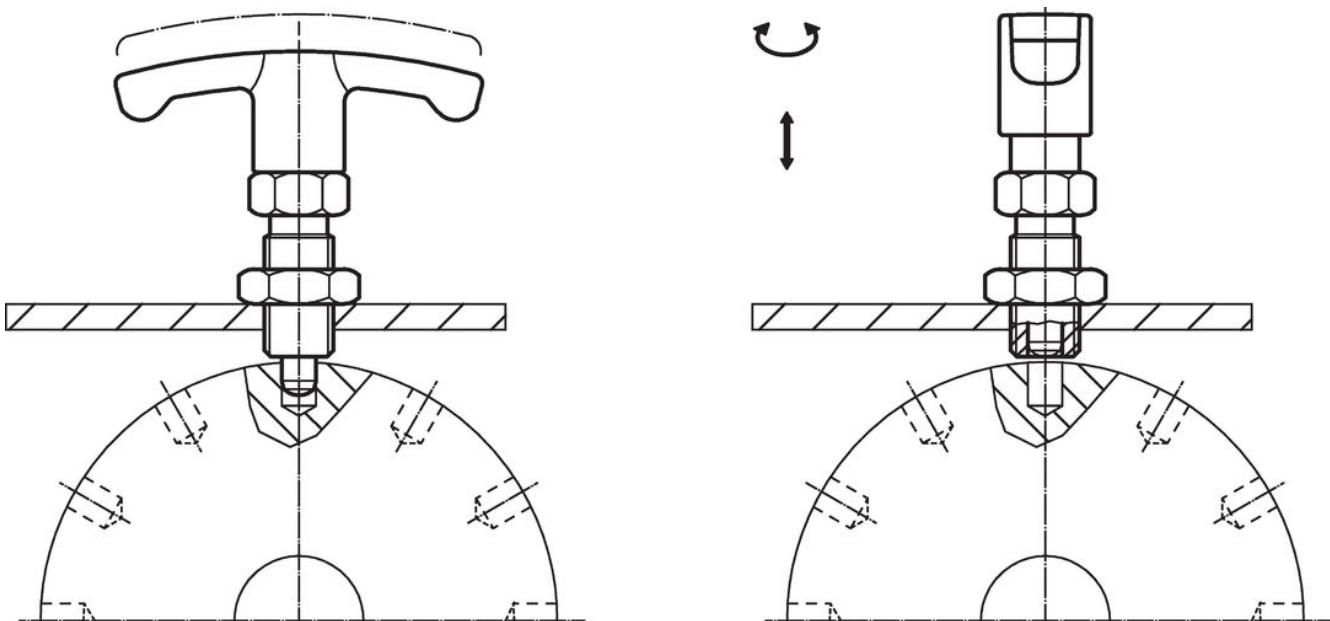

De inschroefdiepte kan met afstandsringen (EH 22120.) aangepast worden.

Werking

De T-greep wordt uitgetrokken, 90° gedraaid en door de arreterkerf geborgd (als de arreterpen niet mag uitsteken). De positie wordt bepaald door de T-greep.

Tekening

Bestelinformatie

Afmetingen							SW	Veerkracht ¹⁾		Temperatuur		Artikelnr.	
d ₁	l ₂	d ₂	l ₁	l ₃	l ₄	l ₅		F ₁	F ₂	min.	max.		[g]
-0,02								~	~				
-0,05													
[mm]							[mm]	[N]		[°C]			
Roestvast staal													
8	12	M16 x 1,5	59	26	8	59	17	8,5	28	-30	80	71	22110.0938

¹⁾ gemiddelde statistische waarde

accessoires

	Afmetingen	Sleutelmaat		Artikelnr.
	d ₂			
	[mm]	[mm]	[g]	
Borgmoeren ISO 8675 (DIN 439), Roestvast staal				
	M16 x 1,5	24	15,0	22120.0518

Toepassingsvoorbeeld