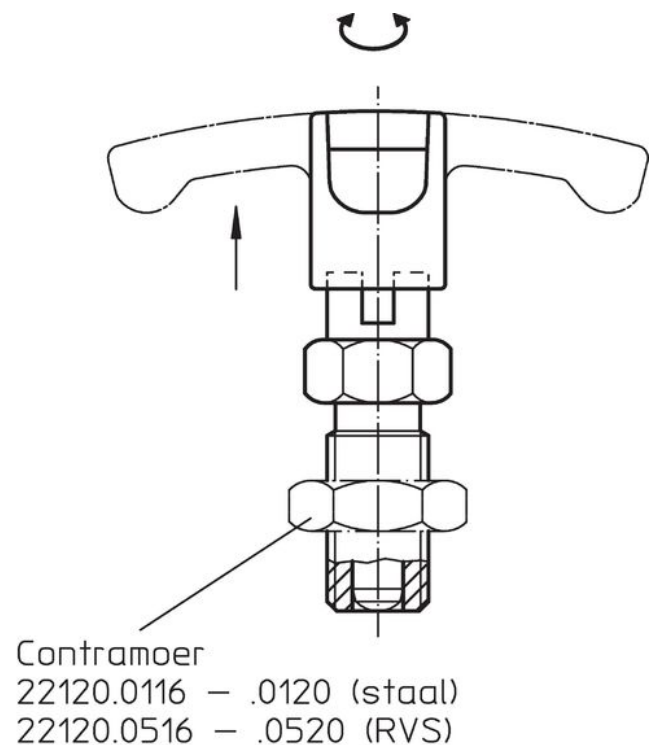

De inschroefdiepte kan met afstandsringen (EH 22120.) aangepast worden.

Werking

De T-greep wordt uitgetrokken, 90° gedraaid en door de arreterkerf geborgd (als de arreterpen niet mag uitsteken). De positie wordt bepaald door de T-greep.

Meer informatie

Opmerkingen

Knop niet demonteerbaar.
Contra moeren kunnen apart besteld worden.

Overige producten

- Montageblok, voor arretergrendel en arreterbouten, gegoten
- Opnamebussen, voor arretergrendels en arreterbouten
- Afstandsringen, voor arreterbouten

Tekening

Bestelinformatie

Afmetingen							SW	Veerkracht ¹⁾		Temperatuur		Artikelnr.	
d ₁	l ₂	d ₂	l ₁	l ₃	l ₄	l ₅		F ₁	F ₂	min.	max.		[g]
-0,02								~	~				
-0,05													
[mm]							[mm]	[N]		[°C]			
Roestvast staal													
8	12	M16 x 1,5	59	26	8	59	17	8,5	28	-30	80	71	22110.0938

¹⁾ gemiddelde statistische waarde

accessoires

	Afmetingen	Sleutelmaat		Artikelnr.
	d ₂			
	[mm]	[mm]	[g]	
Borgmoeren ISO 8675 (DIN 439), Roestvast staal				
	M16 x 1,5	24	15,0	22120.0518

Toepassingsvoorbeeld