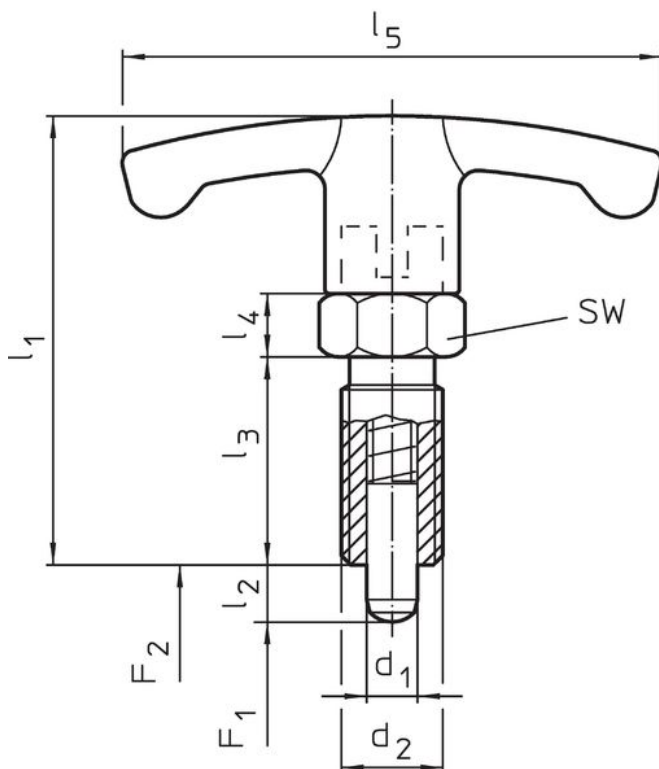

De inschroefdiepte kan met afstandsringen (EH 22120.) aangepast worden.

Werking

De T-greep wordt uitgetrokken, 90° gedraaid en door de arreterkerf geborgd (als de arreterpen niet mag uitsteken). De positie wordt bepaald door de T-greep.

Meer informatie

Opmerkingen

Knop niet demonteerbaar.
Contra moeren kunnen apart besteld worden.

Overige producten

- Montageblok, voor arretergrendel en arreterbouten, gegoten
- Opnamebussen, voor arretergrendels en arreterbouten
- Afstandsringen, voor arreterbouten

Tekening

Bestelinformatie

Afmetingen							SW	Veerkracht ¹⁾		Temperatuur		Artikelnr.	
d ₁	l ₂	d ₂	l ₁	l ₃	l ₄	l ₅		F ₁	F ₂	min.	max.		[g]
-0,02								~	~				
-0,05													
[mm]							[mm]	[N]		[°C]			
Roestvast staal													
8	12	M16 x 1,5	59	26	8	59	17	8,5	28	-30	80	71	22110.0938

¹⁾ gemiddelde statistische waarde

accessoires

	Afmetingen	Sleutelmaat		Artikelnr.
	d ₂			
	[mm]	[mm]	[g]	
Borgmoeren ISO 8675 (DIN 439), Roestvast staal				
	M16 x 1,5	24	15,0	22120.0518

Toepassingsvoorbeeld