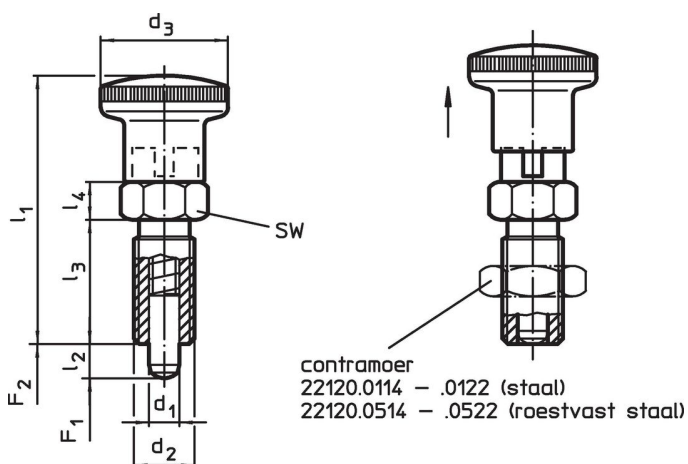

### Bestelinformatie

Afmetingen							SW	Veerkracht <sup>1)</sup>		min.   max.		[g]	Artikelnr.
d <sub>1</sub>	d <sub>2</sub>	l <sub>2</sub> min.	d <sub>3</sub>	l <sub>1</sub>	l <sub>3</sub>	l <sub>4</sub>		F <sub>1</sub> ~	F <sub>2</sub> ~	[°C]			
[mm]							[mm]	[N]		[°C]		[g]	
met knop, zwart, Roestvast staal													
5	M10 x 1	8	19	40	18	6	12	5	18	-30	80	20	22110.0227