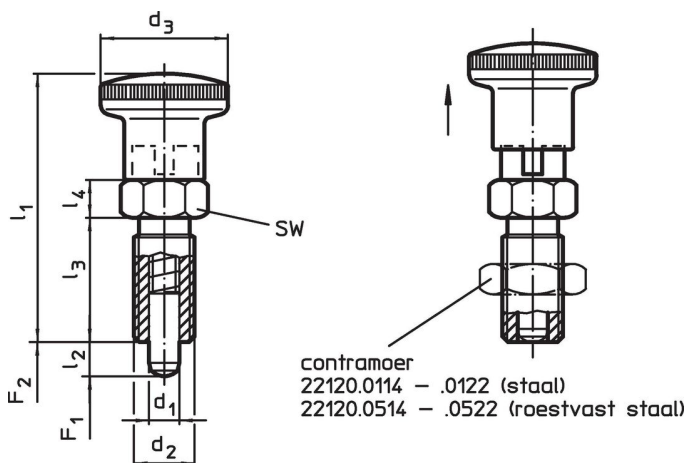

### Bestelinformatie

Afmetingen							SW	Veerkracht <sup>1)</sup>		 min.   max.		 [g]	Artikelnr.
d <sub>1</sub>	d <sub>2</sub>	l <sub>2</sub> min.	d <sub>3</sub>	l <sub>1</sub>	l <sub>3</sub>	l <sub>4</sub>		F <sub>1</sub> ~	F <sub>2</sub> ~	[°C]			
[mm]							[mm]	[N]					
met knop, zwart, Staal													
8	M16 x 1,5	8	28	58	26	8	17	8,5	26	-30	80	65	22110.0132