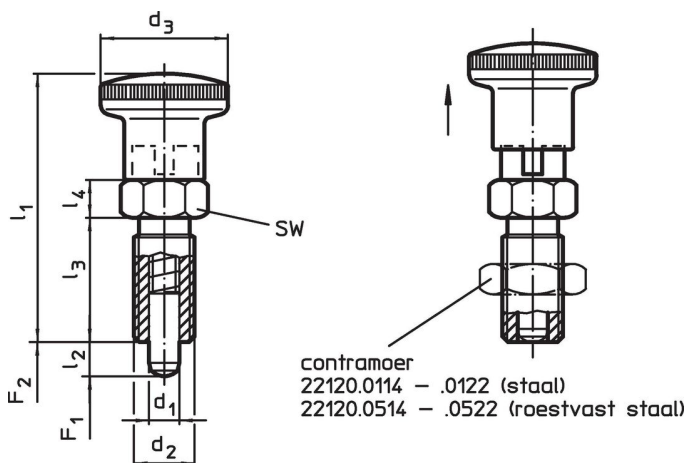

### Bestelinformatie

Afmetingen							SW	Veerkracht <sup>1)</sup>		min.   max.		[g]	Artikelnr.
d <sub>1</sub>	d <sub>2</sub>	l <sub>2</sub> min.	d <sub>3</sub>	l <sub>1</sub>	l <sub>3</sub>	l <sub>4</sub>		F <sub>1</sub> ~	F <sub>2</sub> ~	[°C]			
[mm]							[mm]	[N]					
met knop, zwart, Staal													
6	M12 x 1,5	9	23	48	22	6	14	6	25	-30	80	33	22110.0130