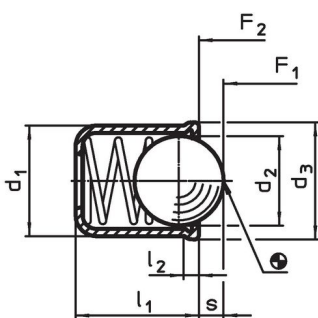

Berekening van de vergrendelingsweerstand, zie bijlage - Technische Gegevens - Uitvoering met hogere veerkracht zie "EH 22080. Verende drukstukken glad, lang, met kraag en kogel".

Overige producten

- Verende drukstukken, met kraag en bal, gleuf aan de voorkant
- Verende drukstukken, soepel, lang, met kraag en bal
- Verende drukstukken, gladde uitvoering, met kraag en kogel, zelfspannend
- Locators, with bore hole, for spring plungers
- Locators, smooth, for spring plungers
- Opnamebussen, voor verende drukstukken

Tekening

Afbeelding 1

Afbeelding 2

Bestelinformatie

Afmetingen					Slag s [mm]	Veerkracht ¹⁾		Temperatuur		Boring H7 [mm]	Gewicht [g]	Artikelnr.
d ₁ +0,1	d ₂	d ₃	l ₁	l ₂ ~		F ₁ ~	F ₂ ~	min.	max.			
[mm]						[N]		[°C]				
lichaam van thermoplast, kogel van roestvast staal, standaard veerkracht – Afbeelding 2												
8	6,5	8,5	9	1	1,9	10	20,4	-30	50	8	1,5	22080.0408