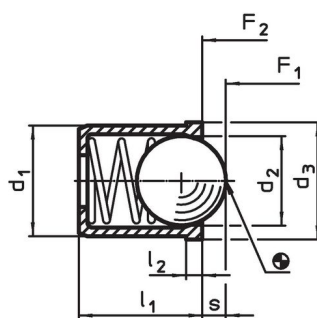

Berekening van de vergrendelingsweerstand, zie bijlage - Technische Gegevens - Uitvoering met hogere veerkracht zie "EH 22080. Verende drukstukken glad, lang, met kraag en kogel".

Overige producten

- Verende drukstukken, met kraag en bal, gleuf aan de voorkant
- Verende drukstukken, soepel, lang, met kraag en bal
- Verende drukstukken, gladde uitvoering, met kraag en kogel, zelfspannend
- Locators, with bore hole, for spring plungers
- Locators, smooth, for spring plungers
- Opnamebussen, voor verende drukstukken

Tekening

Afbeelding 1

Afbeelding 2

Bestelinformatie

Afmetingen					Slag s [mm]	Veerkracht ¹⁾		Temperatuur		Boring H7 [mm]	Gewicht [g]	Artikelnr.
d ₁ +0,1	d ₂	d ₃	l ₁	l ₂ ~		F ₁ ~	F ₂ ~	min.	max.			
[mm]						[N]		[°C]				
lichaam van thermoplast, kogel van roestvast staal, standaard veerkracht – Afbeelding 2												
8	6,5	8,5	9	1	1,9	10	20,4	-30	50	8	1,5	22080.0408