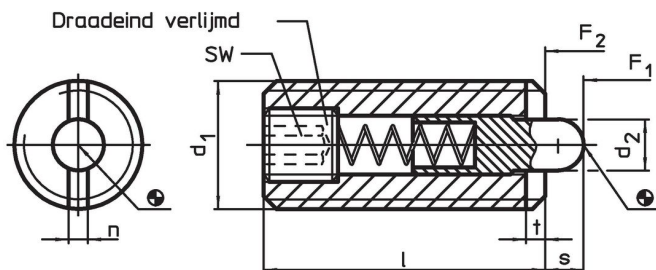

### Bestelinformatie

Afmetingen					SW	Slag s	Veerkracht <sup>1)</sup>		min.   max. [°C]	[g]	ArtikeInr.	
d <sub>1</sub>	d <sub>2</sub>	l	n	t			F <sub>1</sub> ~	F <sub>2</sub> ~				
[mm]					[mm]	[mm]	[N]		[°C]		[g]	
RVS, pen uit thermoplast, standaard veerkracht												
M24	12	52	3,7	3	8	10	80	180	-30	50	143	22060.0624