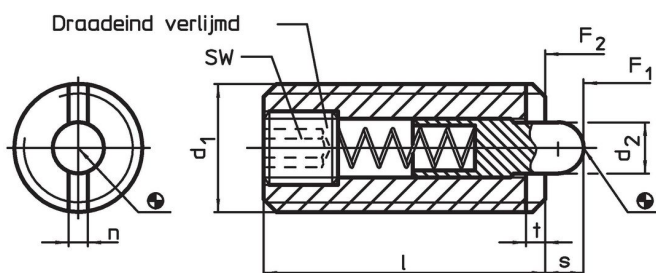

### Bestelinformatie

Afmetingen					SW	Slag s	Veerkracht <sup>1)</sup>		Temperatuur		Gewicht [g]	Artikelnr.
d <sub>1</sub>	d <sub>2</sub>	l	n	t			F <sub>1</sub> ~	F <sub>2</sub> ~	min.	max.		
[mm]					[mm]	[mm]	[N]		[°C]		[g]	
RVS, pen uit thermoplast, standaard veerkracht												
M16	7,5	32	3,2	2,5	5	5	38	100	-30	50	31	22060.0616