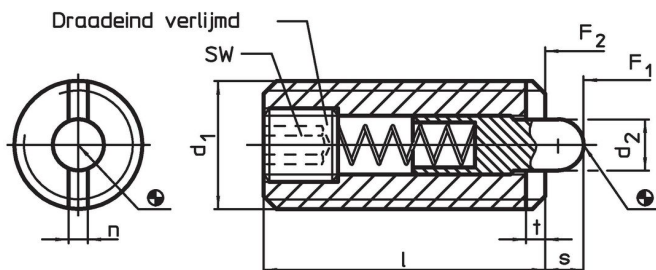

#### Bestelinformatie

Afmetingen					SW	Slag s	Veerkracht <sup>1)</sup>		min.	max.	[g]	ArtikeInr.
d <sub>1</sub>	d <sub>2</sub>	l	n	t			F <sub>1</sub> ~	F <sub>2</sub> ~				
[mm]					[mm]	[mm]	[N]		[°C]		[g]	
RVS, pen uit thermoplast, standaard veerkracht												
M10	4	22	1,5	1,4	3	3	10	38	-30	50	8,5	22060.0610