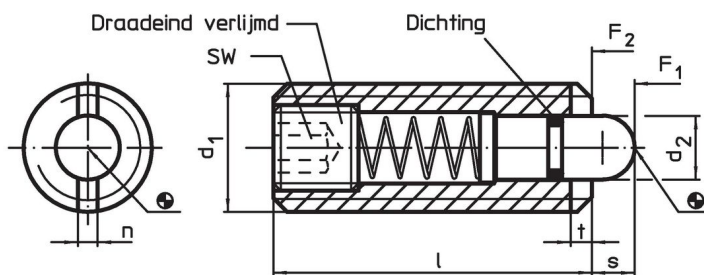

- Roestvast staal

Montage

Verende drukstukken kunnen aangebracht en verwijderd worden door middel van de binnenzeskant en sleuf. Gebruik speciaal montagegereedschap voor montage met de sleuf (pen zijde).

- Verende drukstukken, met stift en binnenzeskant
- Opnamebussen, voor verende drukstukken

Tekening

Bestelinformatie

Afmetingen					SW	Slag s	Veerkracht ¹⁾		Temperatuur		Gewicht [g]	Artikelnr.
d ₁	d ₂	l	n	t			F ₁ ~	F ₂ ~	min.	max.		
[mm]					[mm]	[mm]	[N]		[°C]			
RVS, standaard veerkracht												
M16	7,5	40	3,2	2,5	5	5	36	58	-30	80	43	22060.0456

¹⁾ gemiddelde statistische waarde

accessoires

	Afmetingen				[g]	Artikelnr.
	d ₁	b	d	l		
[mm]						
Montagereedschap voor het monteren via sleuf (pin zijde)						
	M16	100	13,50	105	144	22060.0916

Toepassingsvoorbeeld