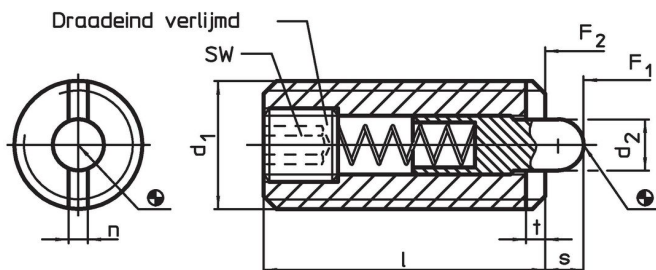

#### Bestelinformatie

Afmetingen					SW	Slag s	Veerkracht <sup>1)</sup>		min.	max.	g	Artikelnr.
d <sub>1</sub>	d <sub>2</sub>	l	n	t			F <sub>1</sub> ~	F <sub>2</sub> ~				
[mm]					[mm]	[mm]	[N]		[°C]		[g]	
automatenstaal, pen uit thermoplast, standaard veerkracht												
M6	2,7	20	1,3	0,9	2	2,5	7	22	-30	50	2,3	22060.0206