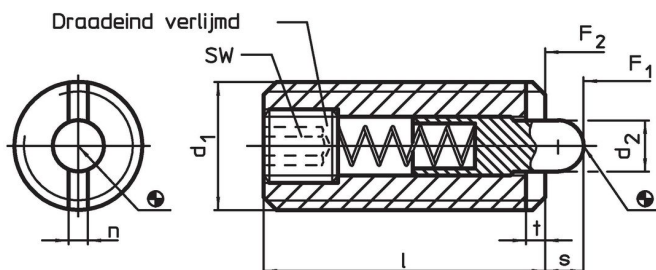

#### Bestelinformatie

Afmetingen					SW	Slag s	Veerkracht <sup>1)</sup>		max. [°C]	[g]	Artikelnr.
d <sub>1</sub>	d <sub>2</sub>	l	n	t			F <sub>1</sub> ~	F <sub>2</sub> ~			
[mm]					[mm]	[mm]	[N]				
<b>automatenstaal, versterkte veerkracht</b>											
M20	10	40	3,7	3	6	7	88	206	250	67	22060.0120